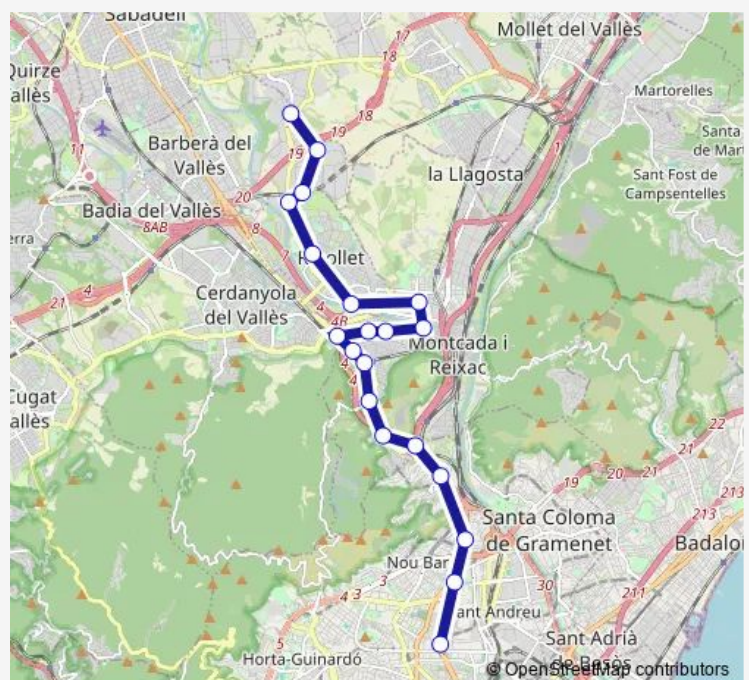

### Direction

Barcelona Sant Andreu (estació d'autobusos) — Santiga (av. Arraona - rotonda)

20 stops

[Open route schedule](#)

Barcelona Sant Andreu (estació d'autobusos)

av. Meridiana (pl. Mn. Clapés)

av. Meridiana - ctra. Ribes

### Route schedule

Barcelona Sant Andreu (estació d'autobusos) — Santiga (av. Arraona - rotonda)

Monday 05:15-21:15

Tuesday 05:15-21:15

Wednesday 05:15-21:15

Thursday 05:15-21:15

Friday 05:15-21:15

Saturday —

### Route info

Direction: Barcelona Sant Andreu (estació d'autobusos)

Stops: 20

Trip Duration: 0 hour 30 min

■ L1523 — (621) Barcelona - Polígon Industrial Santiga

## Route info

Direction: Santiga (av. Arraona - rotonda)

Stops: 22

Trip Duration: 0 hour 30 min

L1523 Bus time schedules and route maps are available in an offline PDF at [busmaps.com](https://busmaps.com). Use the [busmaps.com](https://busmaps.com) website to see live bus times, train schedule or subway schedule, and step-by-step directions for all public transit in Ripollet