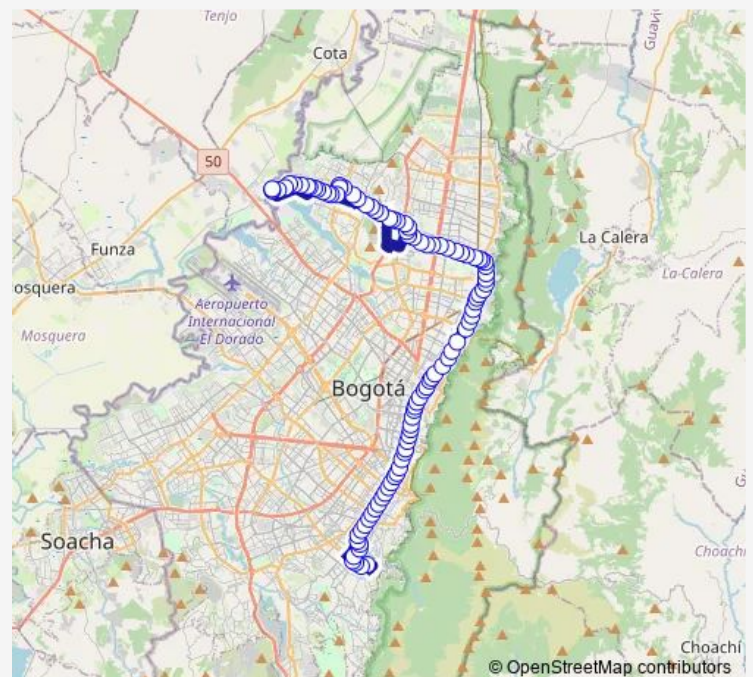

### Route schedule

TV 2B Este - CL 18 Sur — KR 158b - CL 138b

Monday	—
Tuesday	—
Wednesday	—
Thursday	—
Friday	—
Saturday	—
Sunday	09:54-13:47

### Route info

Direction: TV 2B Este - CL 18 Sur

Stops: 96

Trip Duration: 2 hour 27 min

T13 — San Blas Ciclovía

AV. Caracas - CL 38

AC 45 - AK 13

AC 45 - KR 8