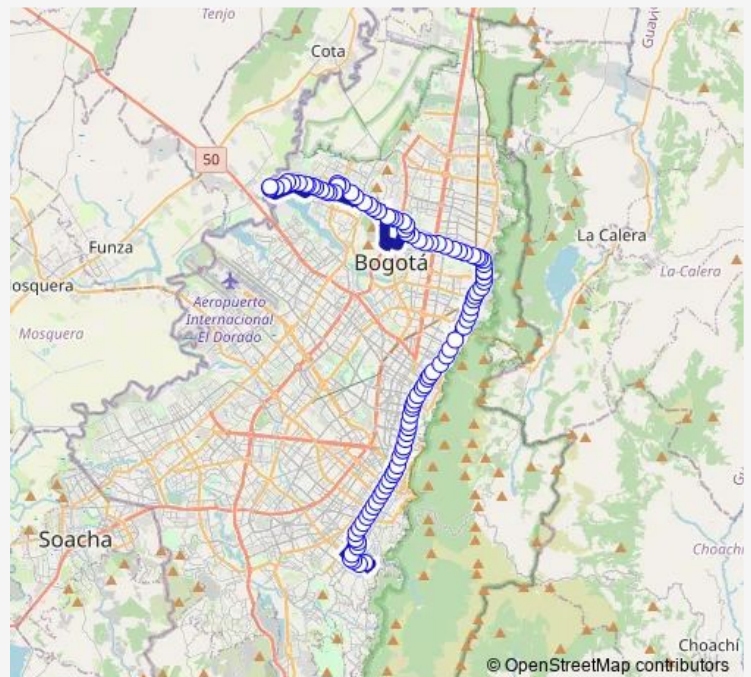

AK 10 - CL 22

AK 10 - CL 24

AK 10 - AC 26

**Route schedule**

TV 2B Este - CL 18 Sur — KR 158b - CL 138b

Monday 03:00-22:00

Tuesday 03:00-22:00

Wednesday 03:00-22:00

Thursday 03:00-22:00

Friday 03:00-22:00

Saturday 03:00-22:00

Sunday 14:13-21:30

**Route info**

Direction: TV 2B Este - CL 18 Sur

Stops: 100

Trip Duration: 2 hour 56 min