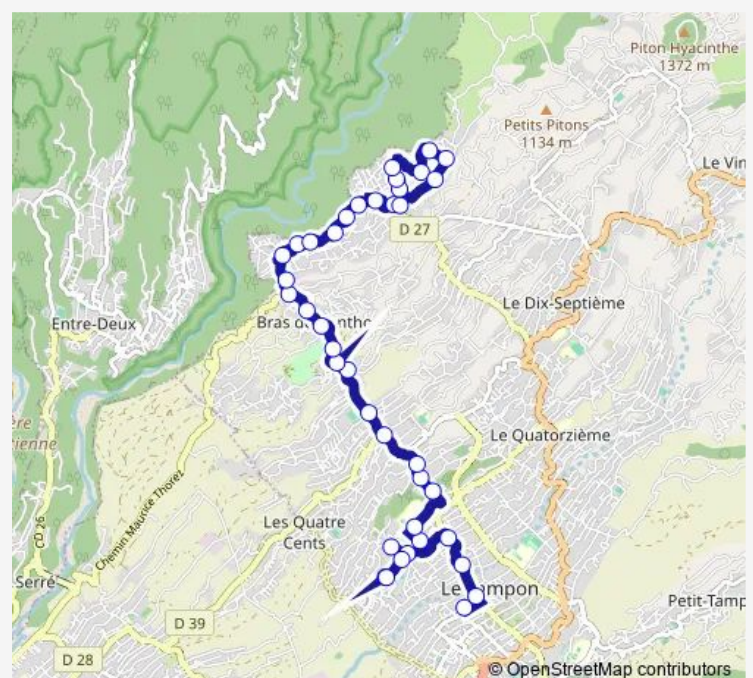

144 Charles Baudelaire

Chemin Poivre

Bar Des Letchis

Route schedule

Gare Routière Du Tampon Quai B — Mairie Annexe Pont D'Yves

Monday 05:40-18:40

Tuesday 05:40-18:40

Wednesday 05:40-18:40

Thursday 05:40-18:40

Friday 05:40-18:40

Saturday 05:40-18:40

Sunday 09:35-18:00

Route info

Direction: Gare Routière Du Tampon Quai B

Stops: 40

Trip Duration: 0 hour 31 min

T13 — Mairie Pont D'Yves - 3mares - Gare Du Tampon

182 Rue Charles Baudelaire

Pâtisserie Charles Baudelaire

Stade De Bras De Pontho

Chemin De L'Adieu

Eglise De Bras De Pontho

Chemin Citerne

Chemin Des Jamosas

Sunday 07:00-15:15

Route info

Direction: Mairie Annexe Pont D'Yves

Stops: 42

Trip Duration: 0 hour 33 min

Mairie Trois Mares

Pharmacie Créole

148 Chemin Champcourt