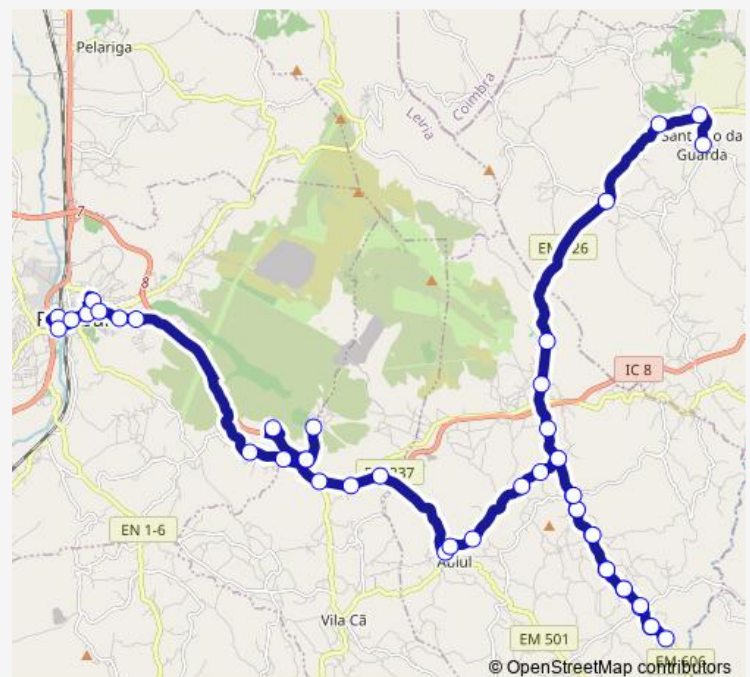

Abiul (Centro de Saúde)

Abiul (Zona Industrial)

Vale do Milho

Route schedule

Pombal (Terminal) — Santiago da Guarda (Igreja)

Monday 10:00-18:40

Tuesday 10:00-18:40

Wednesday 10:00-18:40

Thursday 10:00-18:40

Friday 10:00-18:40

Saturday —

Sunday —

Route info

Direction: Pombal (Terminal)

Stops: 46

Trip Duration: 1 hour 0 min

Gesteira de Cima

Gesteira de Baixo (Travessa do Sol)

Gesteira de Baixo (R. do Fontanário)

Gesteira de Baixo (Travessa do Sol)

Gesteira de Cima

Mata da Pregueira (R. dos Carrascos)

Mata da Pregueira (R. do Cabecinho)

Saturday —

Sunday —

Route info

Direction: Santiago da Guarda (Igreja)

Stops: 45

Trip Duration: 1 hour 0 min

Vale do Milho

Abiul (Zona Industrial)