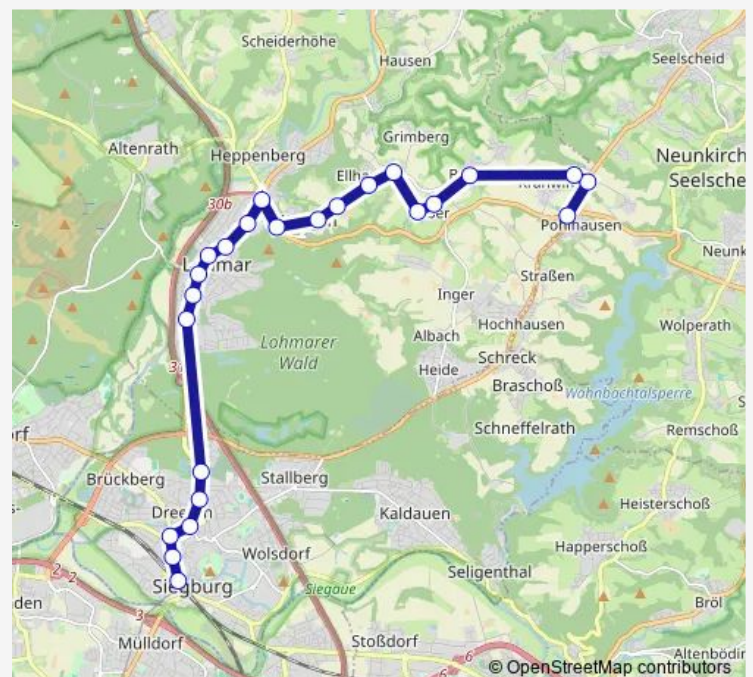

Lohmar Krahwinkel Ort

Route schedule

Siegburg Bf — Neunkirchen-Seelscheid Pohlhausen

Monday 05:50-22:52

Tuesday 05:50-22:52

Wednesday 05:50-22:52

Thursday 05:50-22:52

Friday 05:50-22:52

Saturday 07:50-22:52

Sunday —

Route info

Direction: Siegburg Bf

Stops: 23

Trip Duration: 0 hour 36 min

Lohmar Krahwinkel B56

Neunkirchen-Seelscheid Pohlhausen

Direction

Lohmar Märkte — Neunkirchen-Seelscheid Pohlhausen

15 stops

[Open route schedule](#)

Lohmar Märkte

Lohmar Stadthaus

Lohmar Schulzentrum

Lohmar Donrath Kreuzung

Thursday 12:35-16:35

Friday 12:35-16:35

Saturday —

Sunday —

Route info

Direction: Lohmar Märkte

Stops: 15

Trip Duration: 0 hour 21 min