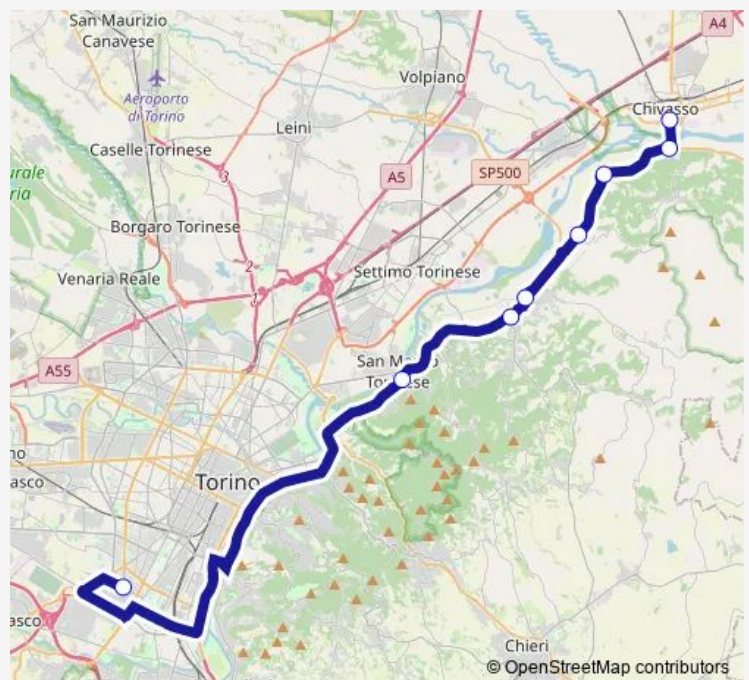

# Bus 3106 Crescentino-Chivasso-Torino Fiat Mirafiori

[Go to website](#)**Direction**CHIVASSO - MOVICENTRO - PIAZZA GARIBALDI —  
TORINO - CORSO TAZZOLI - PORTA 0

4 stops

[Open route schedule](#)

CHIVASSO - MOVICENTRO - PIAZZA GARIBALDI

BRANDIZZO

SETTIMO TORINESE - VIA VERDI ANGOLO VIA PARTI-  
GIANI

TORINO - CORSO TAZZOLI - PORTA 0

**Route schedule**CHIVASSO - MOVICENTRO - PIAZZA GARIBALDI —  
TORINO - CORSO TAZZOLI - PORTA 0

Monday	20:43
Tuesday	20:43
Wednesday	20:43
Thursday	20:43
Friday	20:43
Saturday	—
Sunday	—

**Route info**Direction: CHIVASSO - MOVICENTRO - PIAZZA  
GARIBALDI

Stops: 4

Trip Duration: 0 hour 57 min

### Direction

CHIVASSO - VIA PO, 26 — CRESCENTINO - VIA CRISTOFORO COLOMBO

6 stops

[Open route schedule](#)

CHIVASSO - VIA PO, 26

CHIVASSO - OSPEDALE - CORSO GALILEO FERRARIS  
ANGOLO VIA MEZZANO

TORRAZZA PIEMONTE - VIA MAZZINI ANGOLO STRA-  
DA CASCINA ROS