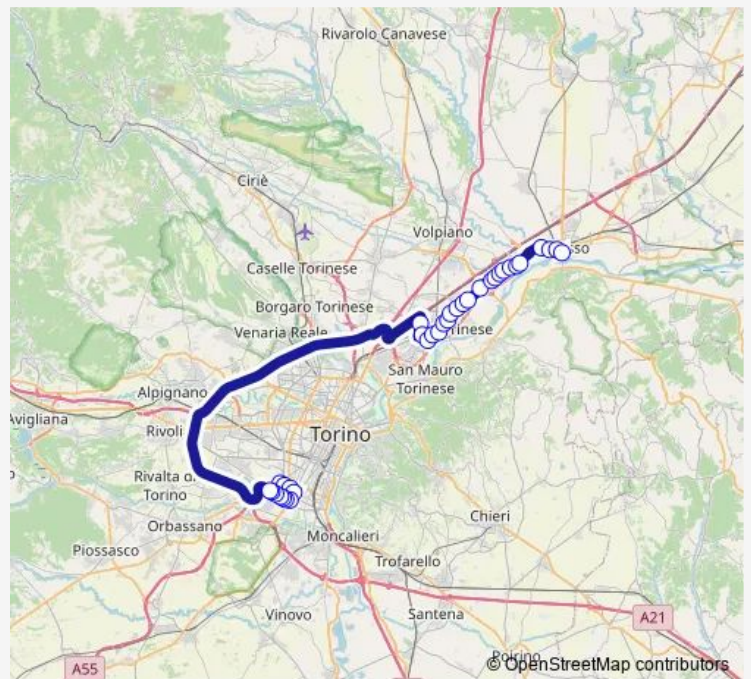

Wednesday 06:10-22:15

Thursday 06:10-22:15

Friday 06:10-22:15

Saturday 06:10

Sunday —

Route info

Direction: Fermata 1005 - Cattaneo Est

Stops: 34

Trip Duration: 1 hour 0 min

3106 — Crescentino - Chivasso - Torino Fca

Fermata 10424 - Settimo (Stab. Rejna)

Fermata 10430 - Settimo (Mezzi Po)

Fermata 10436 - Brandizzo (V. Torino/V. Rosselli)

Fermata 10439 - Brandizzo (Mercatone)