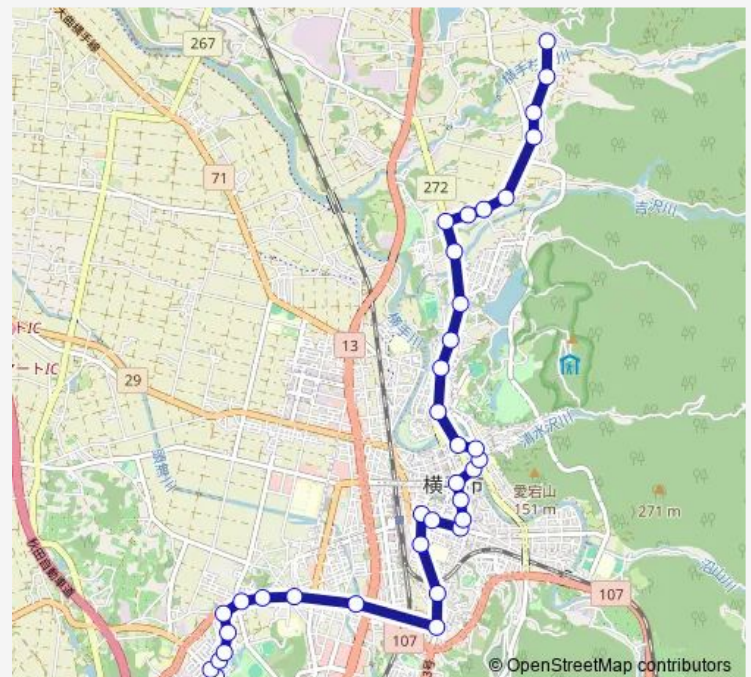

Thursday 06:50-07:15

Friday 06:50-07:15

Saturday —

Sunday —

Route info

Direction: 朝日が丘四丁目南口

Stops: 38

Trip Duration: 0 hour 33 min

■ 朝日が丘線 / 上台線

南小学校入口

南小学校前

横手病院前

横手郵便局前

本町

幸町

新坂