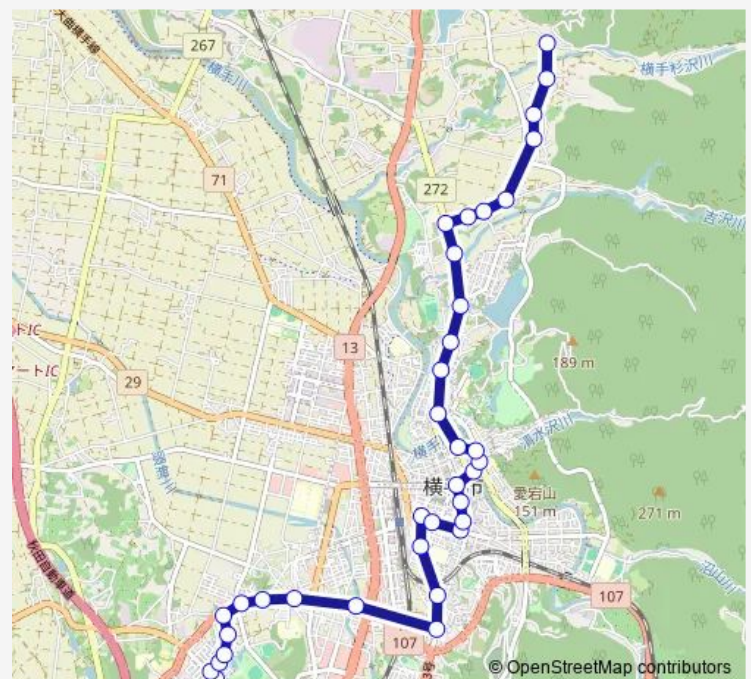

Thursday 06:50-07:15

Friday 06:50-07:15

Saturday —

Sunday —

Route info

Direction: 朝日が丘四丁目南口

Stops: 38

Trip Duration: 0 hour 33 min

■ 朝日が丘線 / 上台線

南小学校入口

南小学校前

横手病院前

横手郵便局前

本町

幸町

新坂

追廻入口

鶴巻町

横手高校前

吉沢団地前

吉沢

見入野会館前

見入野

中島