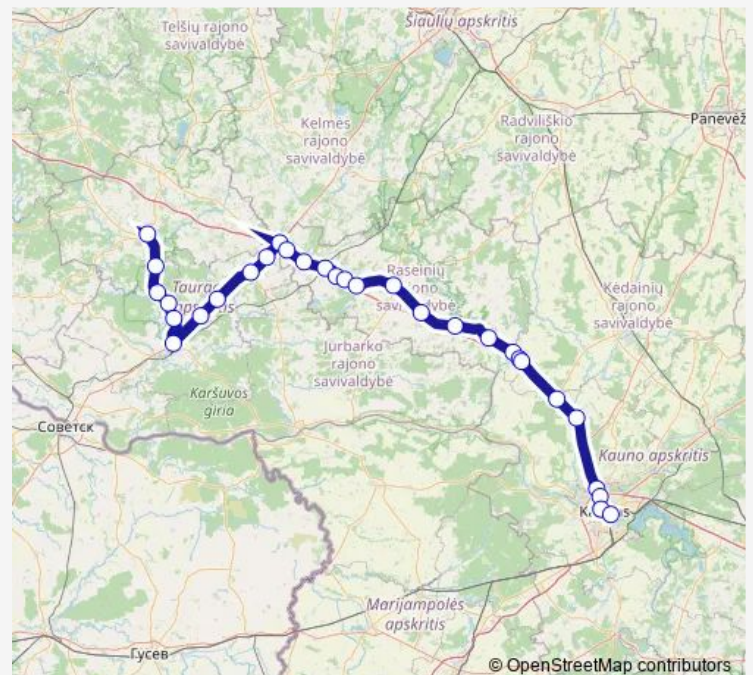

Girkalnis

Verėduva

Ariogala

Route schedule

Šilalės autobusų stotis — Kauno autobusų stotis

Monday 14:00

Tuesday 14:00

Wednesday 14:00

Thursday 14:00

Friday 14:00

Saturday 14:00

Sunday 14:00

Route info

Direction: Šilalės autobusų stotis

Stops: 30

Trip Duration: 3 hour 45 min

■ M-351 — Kaunas-Šilalė

BusMaps

Jučiai

Lesčiai

Lesčiukai

Cinkiškiai

Babtai

Devintas fortas

Gedgaudiškė

Skaudivilė

Antegluonis

Juodpetriai

Tauragės autobusų stotis

Mažonai

Route schedule

Kauno autobusų stotis — Šilalės autobusų stotis