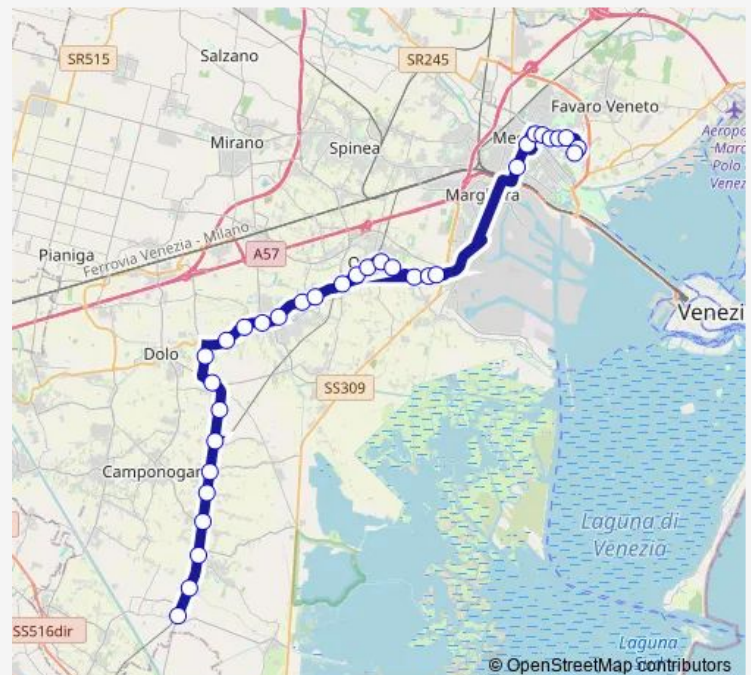

Bus 67E Bojon - Camporese Gritti

[Go to website](#)

Direction

Bojon — Camporese Gritti

33 stops

[Open route schedule](#)

- Bojon
- Campagna Lupia Lazzaretto
- Campagna Lupia
- Prozzolo
- Camponogara Diedo
- Calcroci Cavour
- Camponogara Casino Rosso
- Dolo Marinelle
- Sambruson
- Dolo Seriola
- Dolo Civico 75
- Mira Albrizzi
- Mira centro
- Mira Alighieri
- Mira Porte
- Mira Riscossa
- Oriago Sommo
- Oriago Stazione
- Oriago Centro
- Oriago Romagna
- Padana Civico 338

Route schedule

Bojon — Camporese Gritti

Monday	06:45
Tuesday	06:45
Wednesday	06:45
Thursday	06:45
Friday	06:45
Saturday	06:45
Sunday	—

Route info

Direction: Bojon

Stops: 33

Trip Duration: 0 hour 50 min

67E — Bojon - Camporese Gritti

Padana Stazione

Padana delle Trote

Padana del Luccio

Corso del Popolo Torino

27 Ottobre D4

Bissuola Colombo

Bissuola Pisani

Bissuola Cadorna