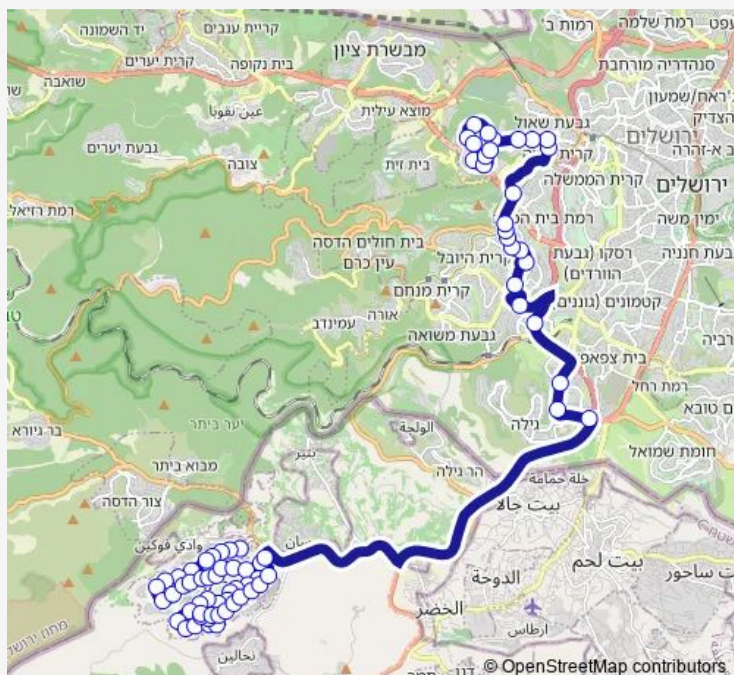

Thursday —

Friday —

Saturday —

Sunday

00:30

Route info

Direction: כפר שאול/קצנלבוגן

Stops: 70

Trip Duration: 1 hour 9 min

295 — קדושת לוי/שלום רב-ביתר עילית->כפר שאול/קצנלבוגן-ירושלים-10

BusMaps

זילברג/קדיש לוז

משה שרת/קדיש לוז

גולומב/קוליץ

אצטדיון טדי/א'ס ביתר

רוזמרין/לבונה