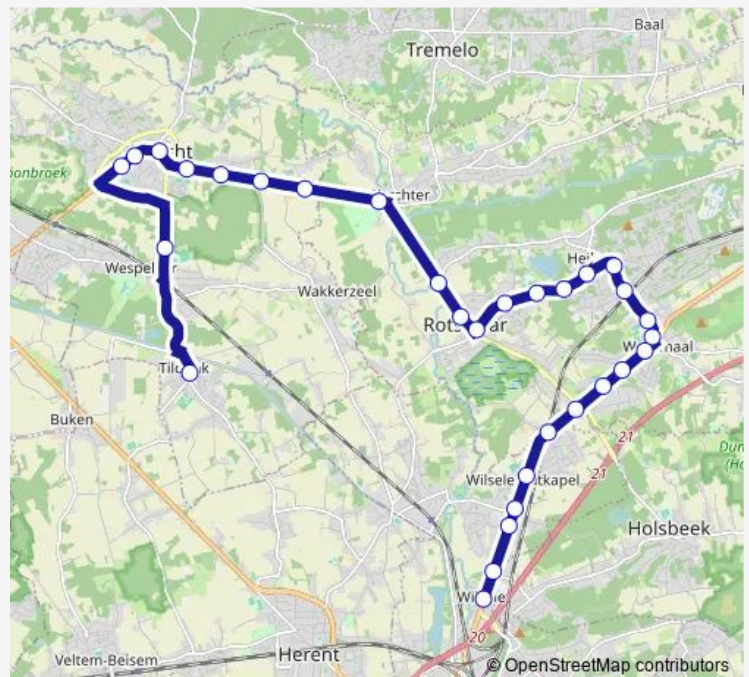

Bus 295 Wilsele - Wezemaal - Rotselaar - Haacht - Tildonk

[Go to website](#)

Direction

Tildonk Sint-Angela — Wilsele Gemeentehuis

31 stops

[Open route schedule](#)

- Tildonk Sint-Angela
- Wespelaar Sporthal
- Haacht Don Bosco
- Haacht Wissel
- Haacht Kerk
- Haacht De Wip
- Haacht Betonfabriek
- Haacht Scharent
- Haacht Dreef Hoogscharent
- Werchter De Brug
- Rotselaar Waranda
- Rotselaar Gemeentehuis
- Rotselaar Dorp
- Rotselaar School
- Rotselaar De Toren
- Rotselaar Stwg op Wezemaal
- Rotselaar Schoolstraat
- Rotselaar Heirbaan
- Wezemaal Station
- Wezemaal Langestraat
- Wezemaal Vleugtweg

Route schedule

Tildonk Sint-Angela — Wilsele Gemeentehuis

Monday	15:45-16:46
Tuesday	15:45-16:46
Wednesday	12:08
Thursday	15:45-16:46
Friday	15:45
Saturday	—
Sunday	—

Route info

Direction: Tildonk Sint-Angela

Stops: 31

Trip Duration: 0 hour 41 min

295 — Wilsele - Wezemaal - Rotselaar - Haacht - Tildonk

Wezemaal School

Wezemaal Eekweg

Rotselaar College

Rotselaar Rotonde

Witsele Jef Scherensstraat

Witsele Sint-Agathakerk

Witsele Weggevoerdenstr.

Witsele L.Woutersstraat

Witsele Pleinstraat

Witsele Gemeentehuis

Direction

Tildonk Sint-Angela — Wilsele Gemeentehuis

25 stops