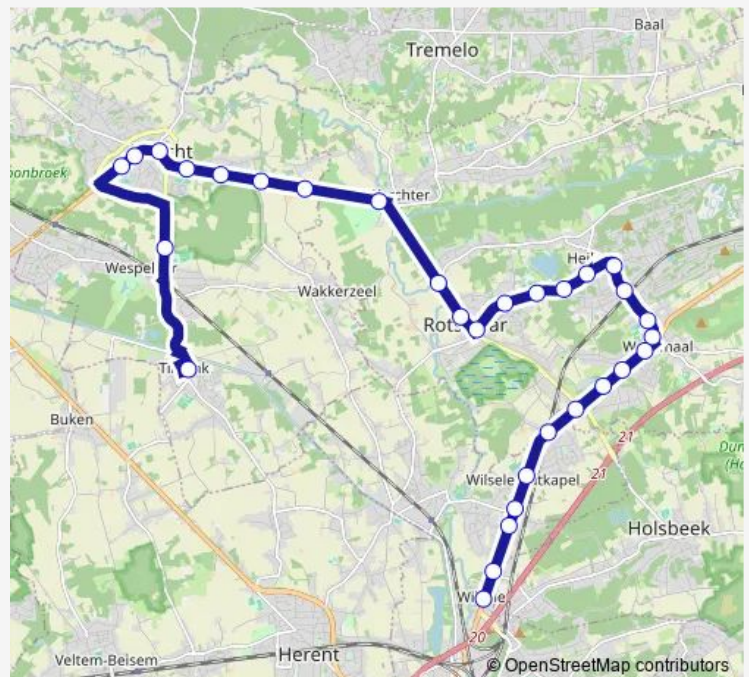

Bus 295 Wilsele - Wezemaal - Rotselaar - Haacht - Tildonk

Go to website

Direction

Tildonk Sint-Angela — Wilsele Gemeentehuis

31 stops

[Open route schedule](#)

- Tildonk Sint-Angela
- Wespelaar Sporthal
- Haacht Don Bosco
- Haacht Wissel
- Haacht Kerk
- Haacht De Wip
- Haacht Betonfabriek
- Haacht Scharent
- Haacht Dreef Hoogscharent
- Werchter De Brug
- Rotselaar Waranda
- Rotselaar Gemeentehuis
- Rotselaar Dorp
- Rotselaar School
- Rotselaar De Toren
- Rotselaar Stwg op Wezemaal
- Rotselaar Schoolstraat
- Rotselaar Heirbaan
- Wezemaal Station
- Wezemaal Langestraat
- Wezemaal Vleugtweg

Route schedule

Tildonk Sint-Angela — Wilsele Gemeentehuis

Monday	15:45-16:46
Tuesday	15:45-16:46
Wednesday	12:08
Thursday	15:45-16:46
Friday	15:45
Saturday	—
Sunday	—

Route info

Direction: Tildonk Sint-Angela

Stops: 31

Trip Duration: 0 hour 37 min

295 — Wilsele - Wezemaal - Rotselaar - Haacht - Tildonk

Wezemaal School

Wezemaal Eekweg

Rotselaar College

Rotselaar Rotonde

Witsele Jef Scherensstraat

Witsele Sint-Agathakerk

Witsele Weggevoerdenstr.

Witsele L.Woutersstraat

Witsele Pleinstraat

Witsele Gemeentehuis

Direction

Tildonk Sint-Angela — Wilsela Gemeentehuis

25 stops