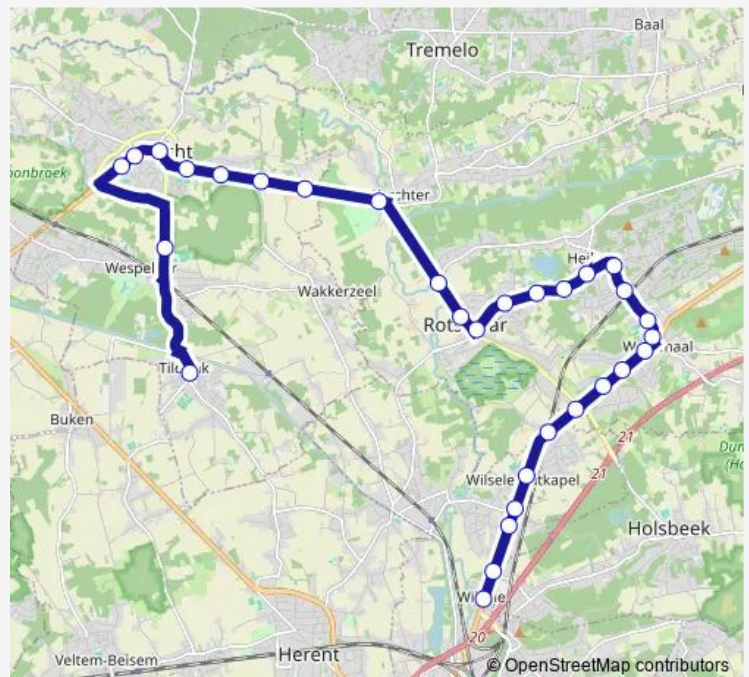

Bus 295 Wilsele - Wezemaal - Rotselaar - Haacht - Tildonk

[Go to website](#)

Direction

Tildonk Sint-Angela — Wilsele Gemeentehuis

31 stops

[Open route schedule](#)

- Tildonk Sint-Angela
- Wespelaar Sporthal
- Haacht Don Bosco
- Haacht Wissel
- Haacht Kerk
- Haacht De Wip
- Haacht Betonfabriek
- Haacht Scharent
- Haacht Dreef Hoogscharent
- Werchter De Brug
- Rotselaar Waranda
- Rotselaar Gemeentehuis
- Rotselaar Dorp
- Rotselaar School
- Rotselaar De Toren
- Rotselaar Stwg op Wezemaal
- Rotselaar Schoolstraat
- Rotselaar Heirbaan
- Wezemaal Station
- Wezemaal Langestraat
- Wezemaal Vleugtweg

Route schedule

Tildonk Sint-Angela — Wilsele Gemeentehuis

| | |
|-----------|-------------|
| Monday | 12:08-16:46 |
| Tuesday | 12:08-16:46 |
| Wednesday | 12:08 |
| Thursday | 12:08-16:46 |
| Friday | 12:08-15:45 |
| Saturday | — |
| Sunday | — |

Route info

Direction: Tildonk Sint-Angela

Stops: 31

Trip Duration: 0 hour 41 min

295 — Wilsele - Wezemaal - Rotselaar - Haacht - Tildonk

Wezemaal School

Wezemaal Eekweg

Rotselaar College

Rotselaar Ronde

Witsele Jef Scherensstraat

Witsele Sint-Agathakerk

Witsele Weggevoerdenstr.

Witsele L.Woutersstraat

Witsele Pleinstraat

Witsele Gemeentehuis

Direction