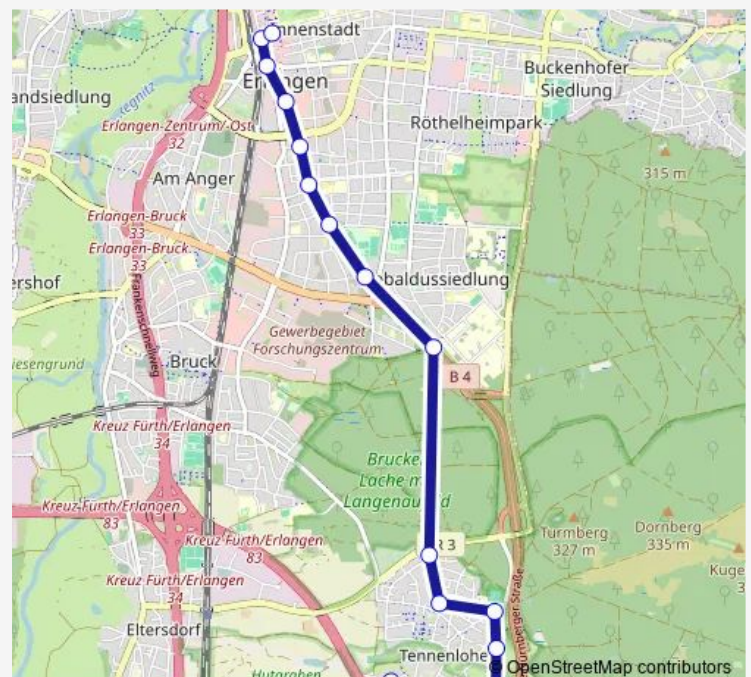

Erlangen Stintzingstr.

Erlangen Ohmplatz

Erlangen Werner-v-Siemens-Str.

Erlangen Neuer Markt / Rathaus

Erlangen Arcaden

Erlangen

Erlangen, Hugenottenpl.

Route schedule

Tennenlohe Frauenweiherstr. — Erlangen, Hugenottenpl.

Monday 04:57-20:00

Tuesday 04:57-20:00

Wednesday 04:57-20:00

Thursday 04:57-20:00

Friday 04:57-20:00

Saturday 05:46-19:46

Sunday 10:46-19:46

Route info

Direction: Tennenlohe Frauenweiherstr.

Stops: 17

Trip Duration: 0 hour 25 min

Direction

Erlangen, Hugentottenpl. — Tennenlohe Frauenweiherstr.

19 stops

[Open route schedule](#)

Thursday 05:16-19:26

Friday 05:16-19:26

Saturday 05:18-19:18

Sunday 11:18-19:18

Route info

Direction: Erlangen, Hugentottenpl.

Stops: 19

Trip Duration: 0 hour 28 min