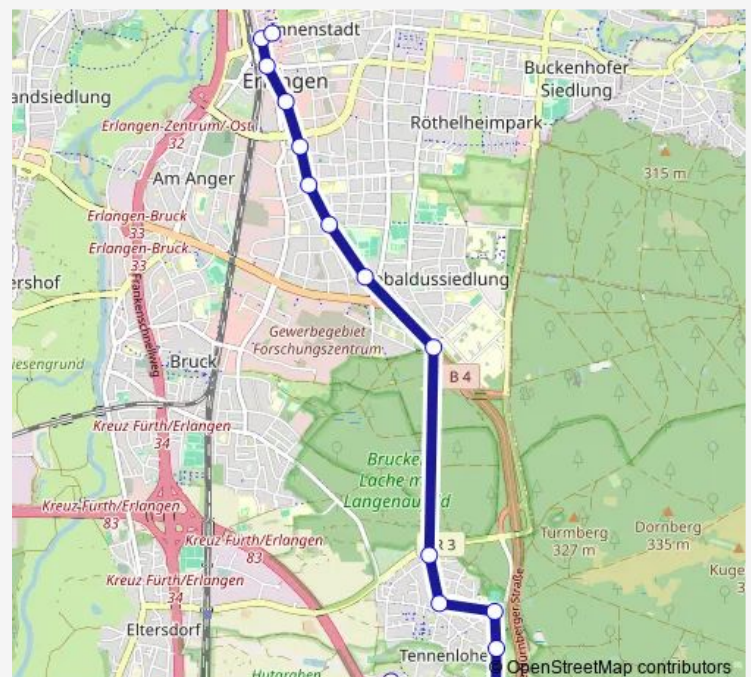

Erlangen Stintzingstr.

Erlangen Ohmplatz

Erlangen Werner-v-Siemens-Str.

Erlangen Neuer Markt / Rathaus

Erlangen Arcaden

Erlangen

Erlangen, Hugenottenpl.

Route schedule

Tennenlohe Frauenweiherstr. — Erlangen, Hugenottenpl.

Monday 04:57-23:36

Tuesday 04:57-23:36

Wednesday 04:57-23:36

Thursday 04:57-23:36

Friday 04:57-23:36

Saturday 05:46-23:36

Sunday 10:00-23:36

Route info

Direction: Tennenlohe Frauenweiherstr.

Stops: 17

Trip Duration: 0 hour 21 min

Direction

Erlangen, Hugentottenpl. — Tennenlohe Frauenweiherstr.

19 stops

[Open route schedule](#)

Thursday 05:16-23:03

Friday 05:16-23:03

Saturday 05:18-23:03

Sunday 09:27-23:03

Route info

Direction: Erlangen, Hugentottenpl.

Stops: 19

Trip Duration: 0 hour 23 min