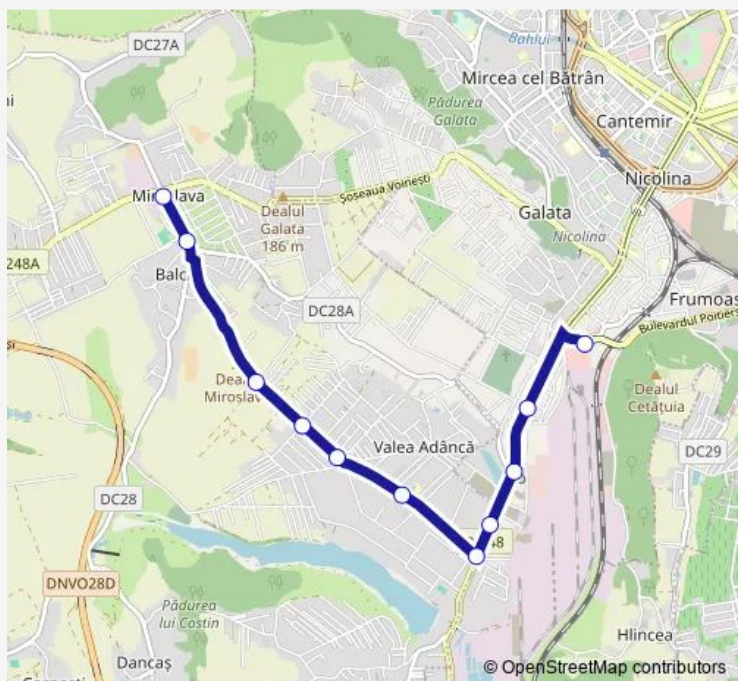

Bus 503b C.U.G. I - Valea Adanca - Miroslava

[Go to website](#)

Direction

str. Prof. Anton Nitu — C.U.G. I

11 stops

[Open route schedule](#)

str. Prof. Anton Nitu

Vulcanizare - Balciu

Str. Mazuru-Valea Adanca

Str. Marului - Valea Adanca

5 Drumuri - Valea Adanca

Nicol Residence - Valea Adanca

Oelărie

Vama Ii

Tehnopolis

Biserica Înălarea Domnului

C.U.G. I

Route schedule

str. Prof. Anton Nitu — C.U.G. I

Monday	07:00-14:15
Tuesday	07:00-14:15
Wednesday	07:00-14:15
Thursday	07:00-14:15
Friday	07:00-14:15
Saturday	07:00-14:15
Sunday	07:00-14:15

Route info

Direction: str. Prof. Anton Nitu

Stops: 11

Trip Duration: 0 hour 25 min

503b — C.U.G. I - Valea Adanca - Miroslava

Direction

C.U.G. I — str. Prof. Anton Nitu

13 stops

[Open route schedule](#)