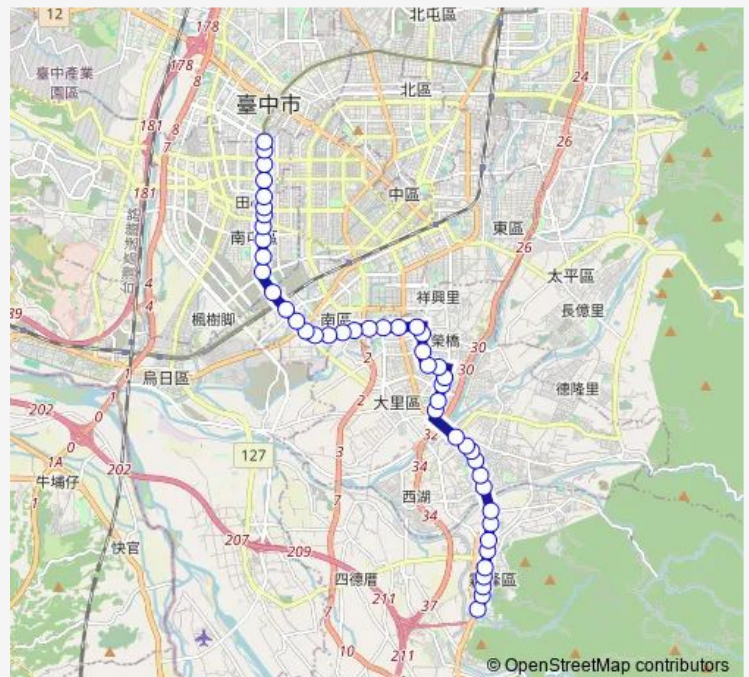

Saturday —

Sunday —

Route info

Direction: Tc_省議會

Stops: 46

Trip Duration: 0 hour 50 min

53區 — 53區_文心市政路口_省議會

Tc_興大附中(益民路)

Tc_崇光國小

Tc_大明益民路口

Tc_大明國光路口

Tc_大明爽文路口

Tc_積善公園

Tc_僑泰中學(高工路)

Tc_工學一街口

Tc_臺中高工(高工路)