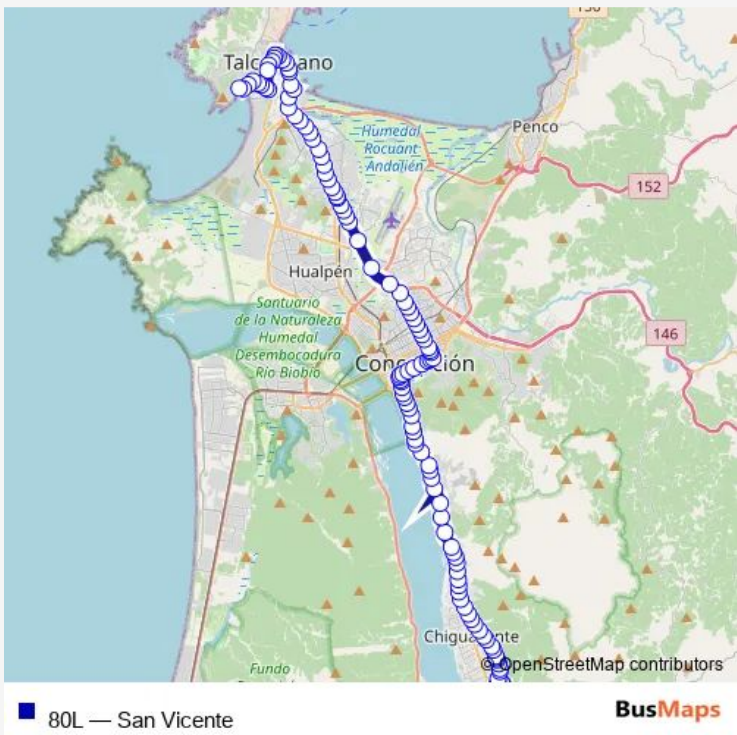

Bus 80L San Vicente

[Go to website](#)

Direction
 Salida Terminal Las Galaxias — Almirante Pedro Latorre - Pedro Montt / Norte
 115 stops
[Open route schedule](#)

- Salida Terminal Las Galaxias
- Calle 1 - Calle 4
- Calle 1 - Calle 5
- Pje 8 - Calle 1
- Calle 1 - Pje 6 / Norte
- Calle 1 - Pje1 / Norte
- Colegio Licanray
- Bdo O'Higgins - Calle 2
- Bdo O'Higgins - Calle 1
- Colegio Madre Paulina
- Manquimavida
- Bdo O'Higgins - Calle B
- B O'Higgins - Calle A
- Bdo O'Higgins - El Maitén
- Bdo O'Higgins - El Nogal / Poniente
- Bdo O'Higgins - El Peral
- Bdo O'Higgins - Pinares / Oriente
- Bdo O'Higgins - Sta Justina / Oriente
- Bdo O'Higgins - Calle Nueva
- Bdo O'Higgins - Calle 3
- Bdo O'Higgins - Cochrane / Oriente

Route info
 Direction: Salida Terminal Las Galaxias
 Stops: 115
 Trip Duration: 1 hour 15 min

Bdo O'Higgins - San Martín

Chiguayante / Oriente

Bdo O'Higgins - Arturo Pratt

Bdo O'Higgins - Bilbao

Bdo O'Higgins - La Plaza

Paicaví - El Carmen

Paicaví - A Gral. Bonilla

Duoc - Uc / Paicaví

Mall Plaza Trebol, hacia Talcahuano

Inacap

Autopista Concep. Talcahuano - Benavente

Autopista Concep. Talcahuano - Río Colorado / Oriente

Autopista Concep. Talcahuano - Río Lluta

Autopista Concep. Talcahuano - Jaime Repullo

Autopista Conce. Talcahuano - Los Aleites

Gomez Carreño - Autopista

Gomez Carreño - Los Juncos

Colon - Los Geranios

Colon - Petunias

Colon - Las Rosas

Colon - Juan Guillermo Sosa