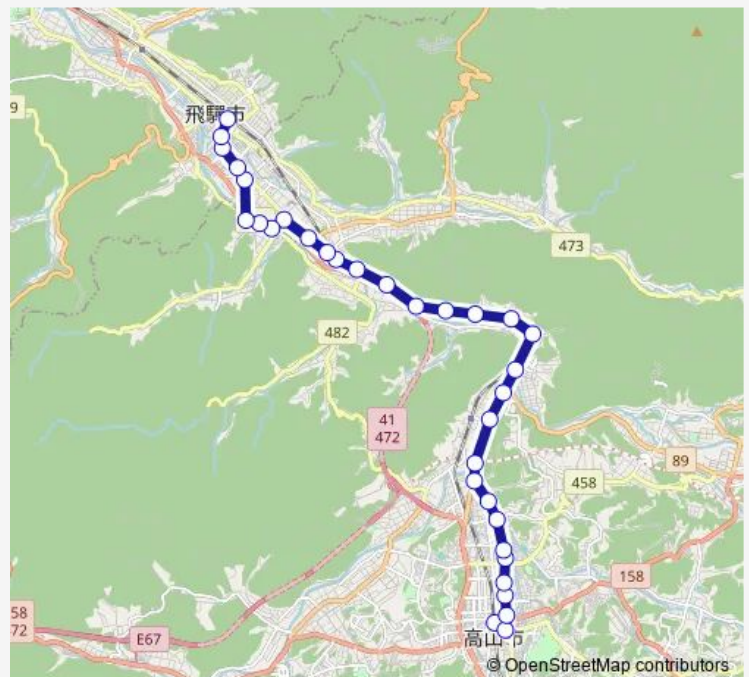

### Route schedule

高山濃飛バスセンター — 飛驒古川駅

Monday 12:10-13:40

Tuesday 12:10-13:40

Wednesday 12:10-13:40

Thursday 12:10-13:40

Friday 12:10-13:40

Saturday 13:40

### Route info

Direction: 高山濃飛バスセンター

Stops: 33

Trip Duration: 0 hour 41 min

F05 古川・神岡線

国府駅前

広瀬町下

リバーサイド

## Route info

Direction: 飛騨古川駅

Stops: 33

Trip Duration: 0 hour 42 min

松本橋

測候所前

桐生農協前

総和町