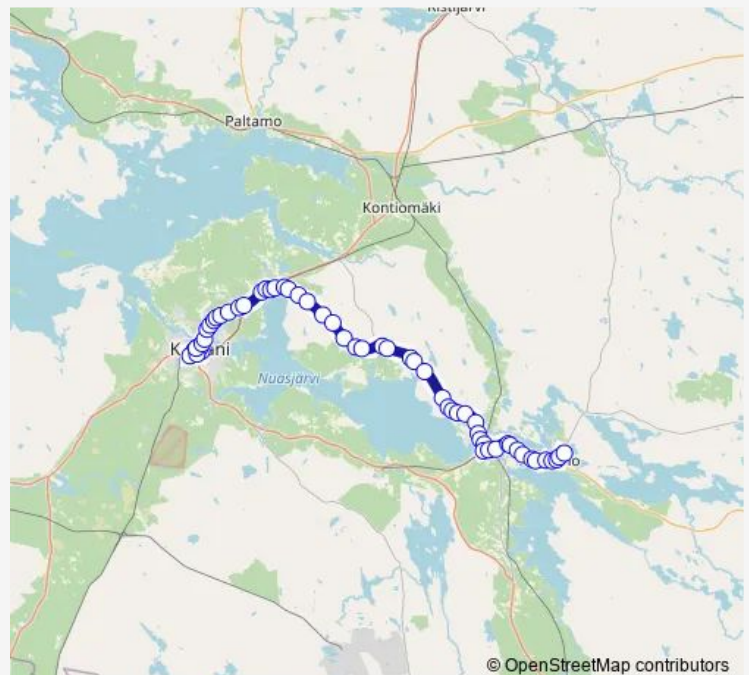

Thursday 06:45-16:15

Friday 06:45-16:15

Saturday —

Sunday —

Route info

Direction: Kajaani matkakeskus L5

Stops: 49

Trip Duration: 0 hour 50 min