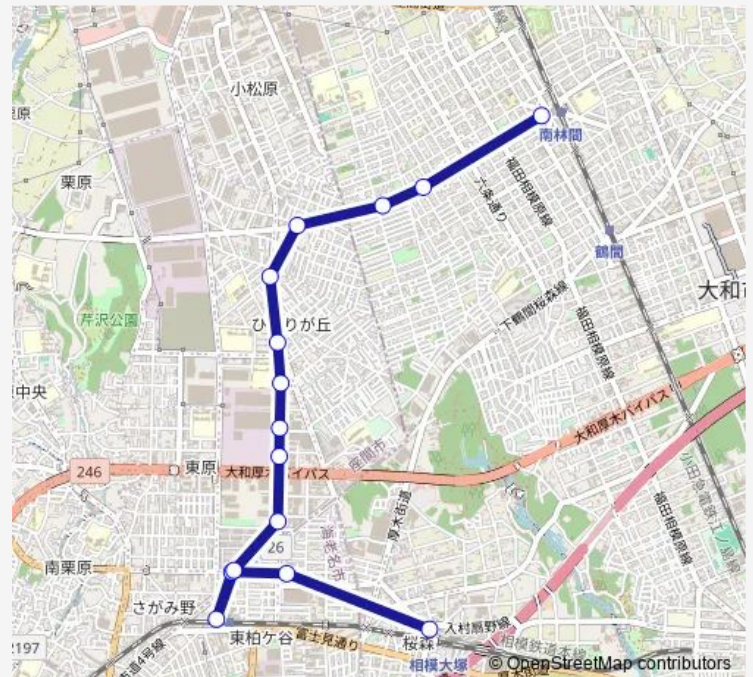

県営住宅前

柏ヶ谷

相模大塚駅北口

### Route schedule

南林間駅 — 相模大塚駅北口

Monday 08:25-18:40

Tuesday 08:25-18:40

Wednesday 08:25-18:40

Thursday 08:25-18:40

Friday 08:25-18:40

Saturday 08:50-18:20

### Route info

Direction: 南林間駅

Stops: 15

Trip Duration: 0 hour 32 min