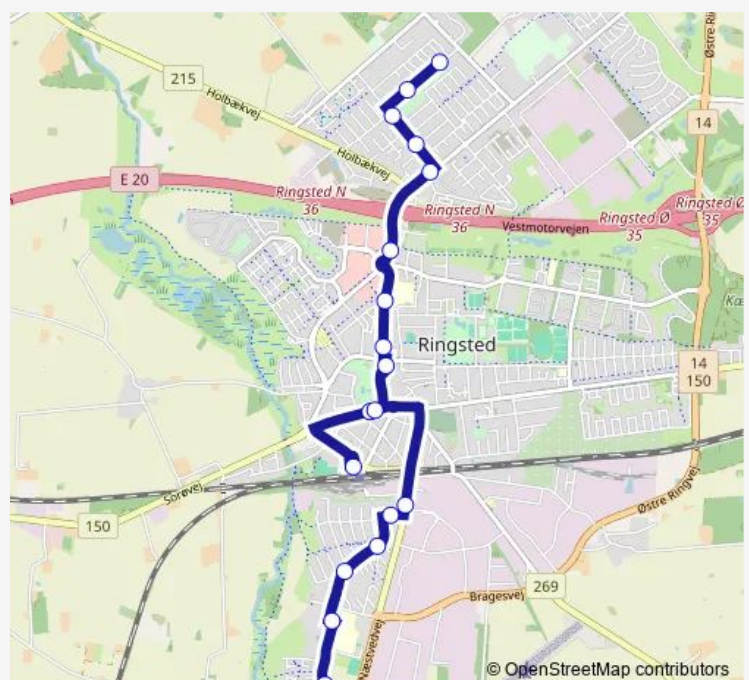

### Route schedule

Campus (Bengerds Allé) — Benløseparken Øst (Benløseparken)

Monday 04:52-00:34<sup>+1</sup>

Tuesday 04:52-00:34<sup>+1</sup>

Wednesday 04:52-00:34<sup>+1</sup>

Thursday 04:52-00:34<sup>+1</sup>

### Route info

Direction: Campus (Bengerds Allé)

Stops: 19

Trip Duration: 0 hour 27 min

401A

## Direction

Benløseparken Øst (Benløseparken) — Campus (Bengerds Allé)

19 stops

[Open route schedule](#)

Benløseparken Øst (Benløseparken)

Benløseparken

Benløse Centret (Fredensvej)

Magleagervej (Fredensvej)