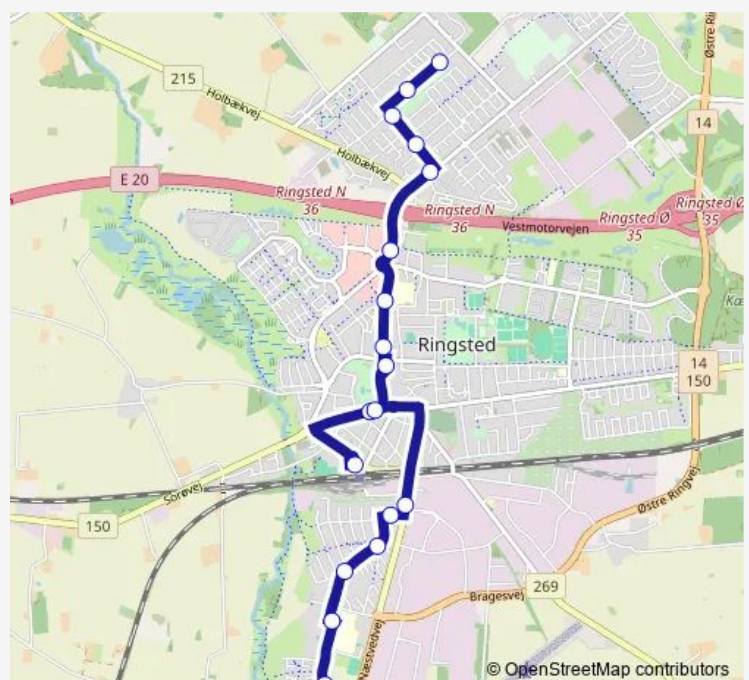

Benløseparken Øst (Benløseparken)

Route schedule

Campus (Bengerds Allé) — Benløseparken Øst (Benløseparken)

Monday 04:52-00:34⁺¹

Tuesday 04:52-00:34⁺¹

Wednesday 04:52-00:34⁺¹

Thursday 04:52-00:34⁺¹

Friday 04:52-00:34⁺¹

Saturday 07:07-00:33⁺¹

Sunday 07:07-00:33⁺¹

Route info

Direction: Campus (Bengerds Allé)

Stops: 19

Trip Duration: 0 hour 27 min

401a

Direction

Benløseparken Øst (Benløseparken) — Campus (Bengerds Allé)

19 stops

[Open route schedule](#)

Benløseparken Øst (Benløseparken)

Benløseparken

Benløse Centret (Fredensvej)

Magleagervej (Fredensvej)

Benløse Kro (Roskildevej)

Ringstedet (Nordre Ringvej)

Ringsted Sygehus (Nørregade)

Ringsted Centret (Nørregade)

Torvet (Nørregade)

Brogade (Jyllandsgade)

Ringsted St. (Vestervej)

Brogade (Jyllandsgade)

Odinsvej (Næstvedvej)