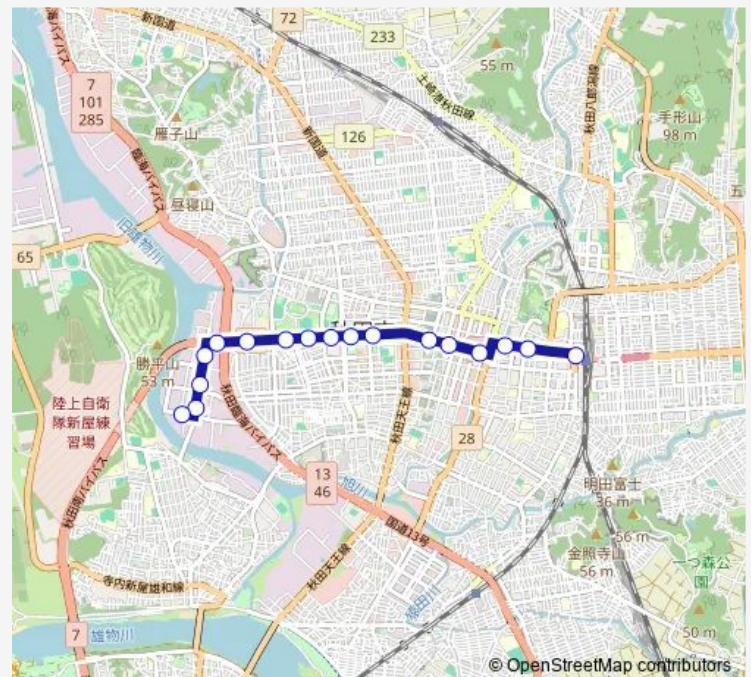

県立体育館前

山王交番前

臨海十字路

大川反

船木鉄工所前

たけや製パン前

大川反車庫前

Route schedule

秋田駅西口 — 大川反車庫前

Monday 07:05-21:47

Tuesday 07:05-21:47

Wednesday 07:05-21:47

Thursday 07:05-21:47

Friday 07:05-21:47

Saturday 08:12-21:47

Sunday 08:12-21:47

Route info

Direction: 秋田駅西口

Stops: 17

Trip Duration: 0 hour 16 min

■ 中央交通線

BusMaps

Direction

大川反車庫前 — 秋田駅西口

Thursday 06:33-18:23

Friday 06:33-18:23

Saturday 06:33-18:13

Sunday 06:33-18:13

Route info

Direction: 大川反車庫前

Stops: 17

Trip Duration: 0 hour 22 min