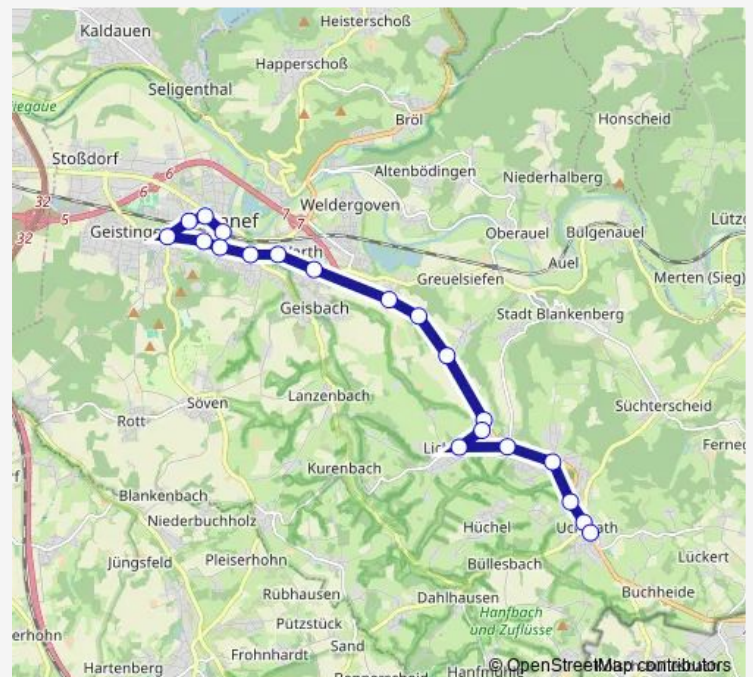

Hennef Uckerath Lichtenberg B8

Hennef Lichtenberg Oberdorf

Hennef Lichtenberg Ort

Hennef Uckerath Adscheider Weg

Hennef Uckerath Bierrh

Hennef Uckerath Grundschule

Hennef Uckerath Mitte

Hennef Uckerath Alter Zoll

### Route schedule

Hennef Bf — Hennef Uckerath Alter Zoll

Monday 07:03-15:48

Tuesday 07:03-15:48

Wednesday 07:03-15:48

Thursday 07:03-15:48

Friday 07:03-15:48

Saturday —

### Route info

Direction: Hennef Bf

Stops: 20

Trip Duration: 0 hour 27 min

## Route info

Direction: Hennef Bf

Stops: 20

Trip Duration: 0 hour 24 min