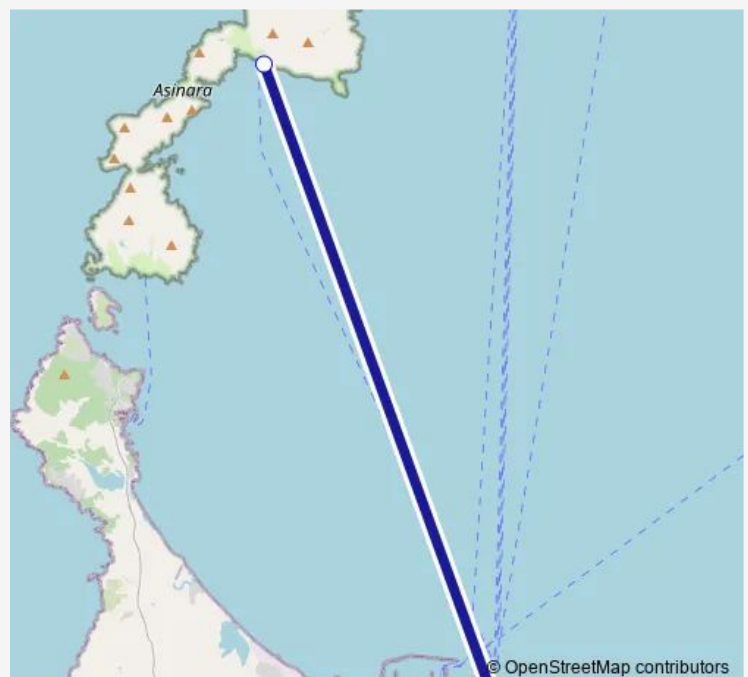

Ferry Asinara - Porto Torres

[Go to website](#)**Direction**

Porto di Asinara — Porto di Porto Torres

2 stops

[Open route schedule](#)

Porto di Asinara

Porto di Porto Torres

Route schedule

Porto di Asinara — Porto di Porto Torres

Monday	10:00-18:00
Tuesday	10:00-18:00
Wednesday	10:00-18:00
Thursday	10:00-18:00
Friday	10:00-18:00
Saturday	10:00-18:00
Sunday	10:00-18:00

Route info

Direction: Porto di Asinara

Stops: 2

Trip Duration: 1 hour 15 min

■ Asinara - Porto Torres

BusMaps

Direction

Porto di Porto Torres — Porto di Asinara

2 stops

[Open route schedule](#)

Porto di Porto Torres

Porto di Asinara

Route schedule

Porto di Porto Torres — Porto di Asinara

Monday	08:30-16:30
Tuesday	08:30-16:30
Wednesday	08:30-16:30
Thursday	08:30-16:30
Friday	08:30-16:30
Saturday	08:30-16:30
Sunday	08:30-16:30