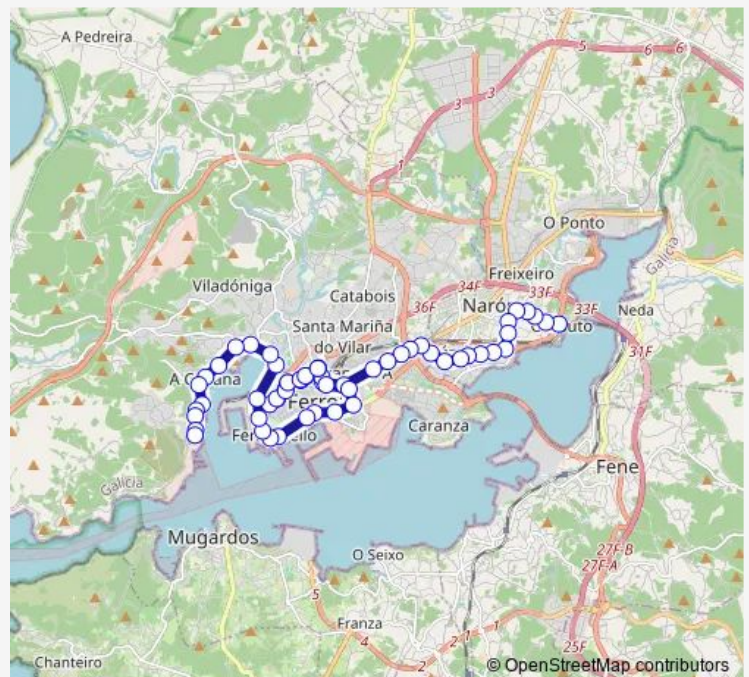

### Direction

Couto — Praza Da Graña

58 stops

[Open route schedule](#)

- Couto
- Cruce Picota
- Rosario
- Parrillada
- Cruce Lodairo
- Pena
- Tapicería
- Longras
- Bermúdez
- Catro Camiños
- Pista Polideportiva
- Campo Da Festa
- C.C. Odeón
- C.C. Alcampo
- Castelos
- Rotonda San Xoan
- San Xoan
- Faxardo Ec
- O Inferniño
- Gascón
- Estación Ferrocarril Ferrol

### Route schedule

Couto — Praza Da Graña

Monday	09:00-22:10
Tuesday	09:00-22:10
Wednesday	09:00-22:10
Thursday	09:00-22:10
Friday	09:00-22:10
Saturday	09:00-22:10
Sunday	09:00-22:10

### Route info

Direction: Couto

Stops: 58

Trip Duration: 0 hour 55 min

Est.Ferrocarril (S.Aguilera)

Virxen Cabeza

Juan Lángara

Rotonda Canido