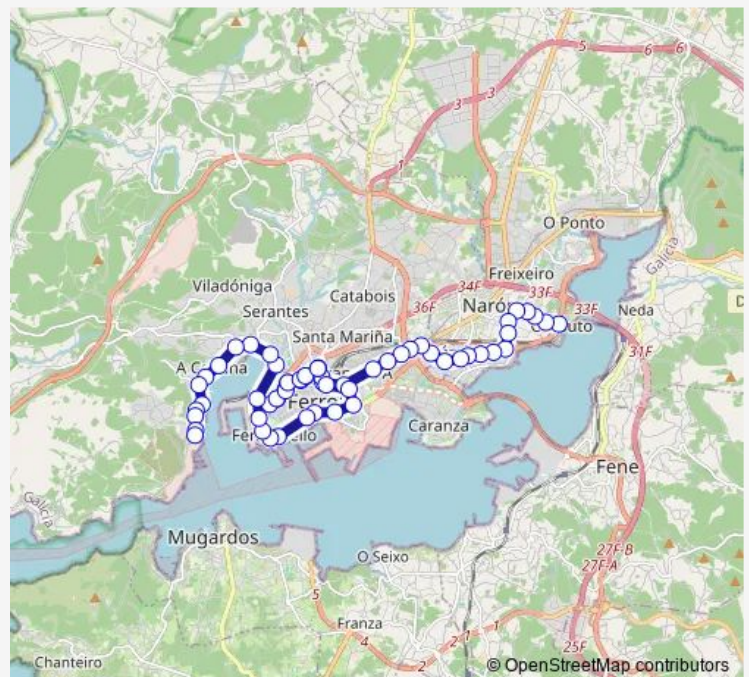

Direction

Couto — Praza Da Graña

58 stops

[Open route schedule](#)

- Couto
- Cruce Picota
- Rosario
- Parrillada
- Cruce Lodairo
- Pena
- Tapicería
- Longras
- Bermúdez
- Catro Camiños
- Pista Polideportiva
- Campo Da Festa
- C.C. Odeón
- C.C. Alcampo
- Castelos
- Rotonda San Xoan
- San Xoan
- Faxardo Ec
- O Inferniño
- Gascón
- Estación Ferrocarril Ferrol

Route schedule

Couto — Praza Da Graña

| | |
|-----------|-------------|
| Monday | 09:00-22:10 |
| Tuesday | 09:00-22:10 |
| Wednesday | 09:00-22:10 |
| Thursday | 09:00-22:10 |
| Friday | 09:00-22:10 |
| Saturday | 09:00-22:10 |
| Sunday | 09:00-22:10 |

Route info

Direction: Couto

Stops: 58

Trip Duration: 0 hour 55 min

■ ALSA - E-F — E-F - Praza Da Graña - Couto

Est.Ferrocarril (S.Aguilera)

Virxen Cabeza

Juan Lángara

Rotonda Canido

Iles Canido

Pérez Parallé

Avv Canido

Canido

Avv Canido

Pérez Parallé

Iles Canido