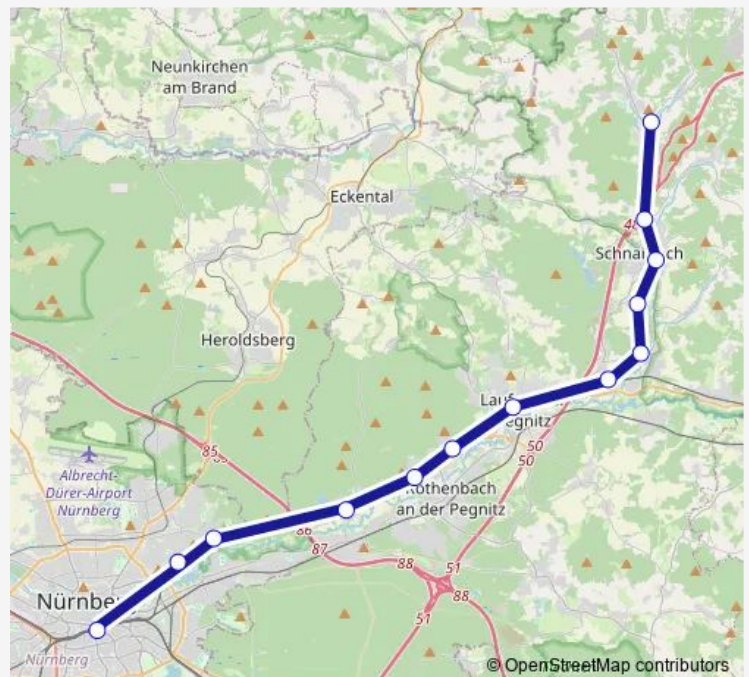

Schnaittach Markt

Rollhofen

Speikern

Neunkirchen am Sand

Lauf a.d.Pegnitz Bahnhof rechts der Pegnitz

Ludwigshöhe

Rückersdorf (Mittelfr)

Nürnberg Ost

Saturday —

Sunday —

Route info

Direction: Simmelsdorf-Hüttenbach

Stops: 11

Trip Duration: 0 hour 42 min

Rb31

BusMaps

Direction

Simmelsdorf-Hüttenbach — Nürnberg Hbf

9 stops

[Open route schedule](#)

Simmelsdorf-Hüttenbach

Hedersdorf

Schnaittach Markt

Rollhofen