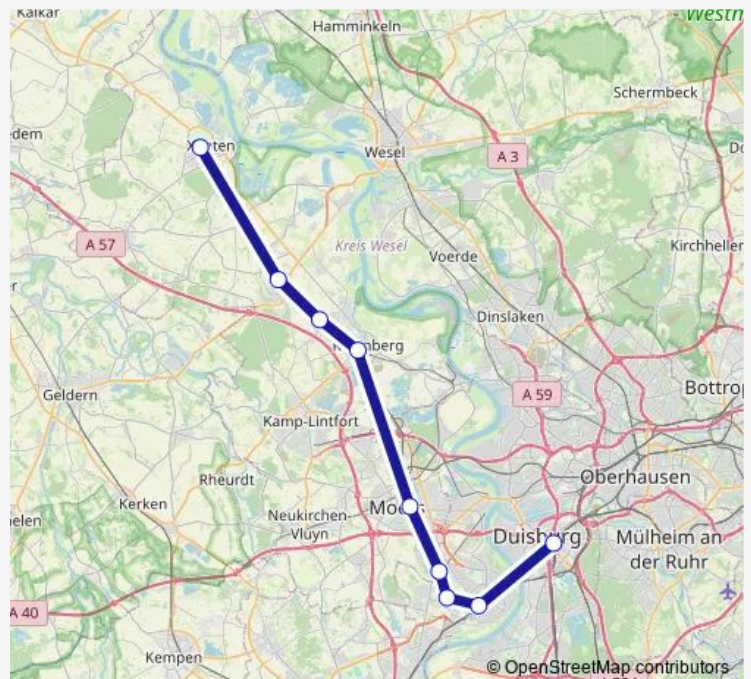

Regional Rail Service RB31

[Go to website](#)

Direction

Moers Bahnhof — Duisburg Hbf

5 stops

[Open route schedule](#)

Moers Bahnhof

Duisburg Trompet Bf

Du Rumeln Bf

Duisburg Rheinhausen Bf

Duisburg Hbf

Route schedule

Moers Bahnhof — Duisburg Hbf

Monday 06:12

Tuesday 06:12

Wednesday 06:12

Thursday 06:12

Friday 06:12

Saturday —

Sunday —

Route info

Direction: Moers Bahnhof

Stops: 5

Trip Duration: 0 hour 20 min

■ RB31

Direction

Duisburg Hbf — Xanten Bahnhof

9 stops

[Open route schedule](#)

Duisburg Hbf

Duisburg Rheinhausen Bf

Du Rumeln Bf