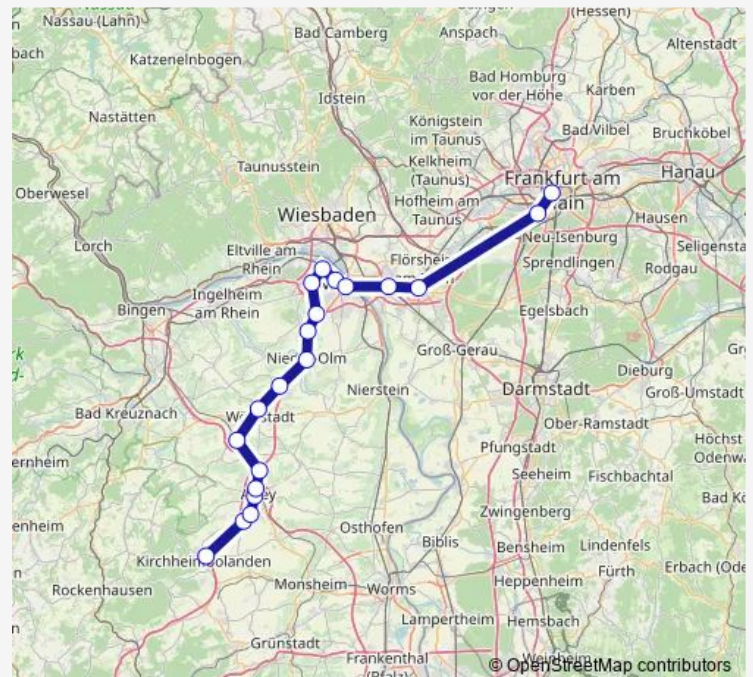

Regional Rail Service Rb31

[Go to website](#)

Direction

Alzey, Bahnhof — Kirchheimbol., Schlossg. Bf.

5 stops

[Open route schedule](#)

Alzey, Bahnhof

Alzey, Westbahnhof

Wahlheim, Bahnhof

Freimersheim/Az, Bahnhof

Kirchheimbol., Schlossg. Bf.

Route schedule

Alzey, Bahnhof — Kirchheimbol., Schlossg. Bf.

Monday 07:33

Tuesday 07:33

Wednesday 07:33

Thursday 07:33

Friday 07:33

Saturday —

Sunday —

Route info

Direction: Alzey, Bahnhof

Stops: 5

Trip Duration: 0 hour 16 min

Rb31

Direction

Frankfurt (Main) Hauptbahnhof — Alzey, Bahnhof

15 stops

[Open route schedule](#)

Frankfurt (Main) Hauptbahnhof

Frankfurt (Main) Flughafen Regionalbahnhof

Rüsselsheim Bahnhof