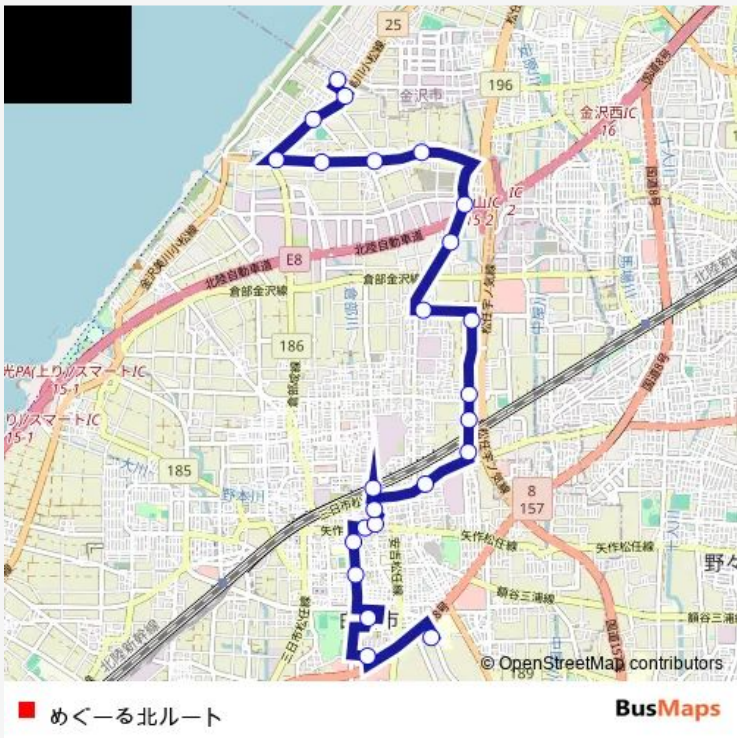

Direction
 緑風台 — 白山警察署

23 stops

[Open route schedule](#)

- 緑風台
- 浜八田
- つるべ荘
- 倉部
- 一塚新
- 八田
- 八田中
- 旭工業団地
- 宮永新
- 宮永
- 福増
- あさひ荘苑
- 五歩市
- 大阪屋ショップ松任店
- 県道八ツ矢
- 松任駅
- 学習センター
- 中町
- 松任高校前
- 合同庁舎
- 市役所

Route schedule
 緑風台 — 白山警察署

Monday	07:03-07:04
Tuesday	07:03-07:04
Wednesday	07:03-07:04
Thursday	07:03-07:04
Friday	07:03-07:04
Saturday	07:03-07:04
Sunday	—

Route info

Direction: 緑風台

Stops: 23

Trip Duration: 0 hour 41 min

公立松任石川中央病院

白山警察署

Direction

白山警察署 — 緑風台

24 stops

[Open route schedule](#)

白山警察署

公立松任石川中央病院

市役所

Stops: 24

Trip Duration: 0 hour 36 min

Direction

緑風台 — イオン松任

24 stops

[Open route schedule](#)

緑風台

浜八田