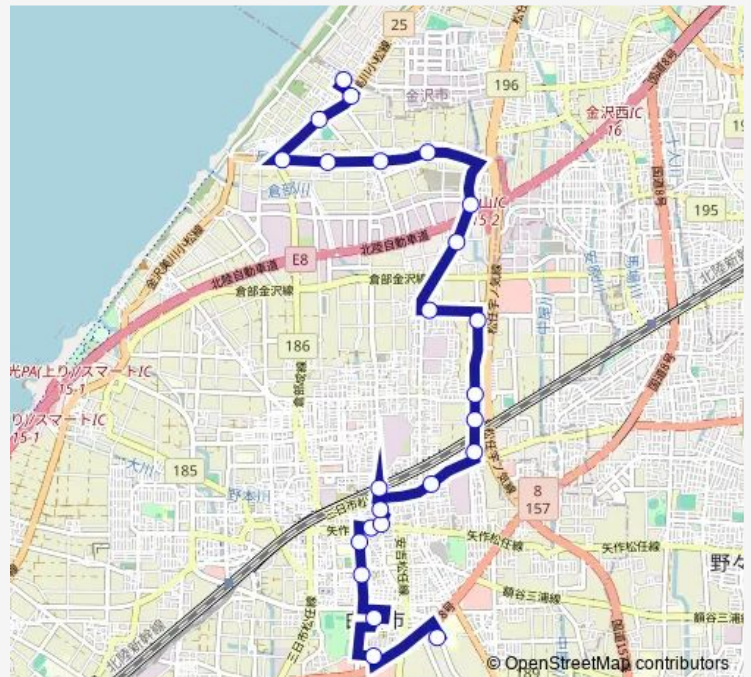

### Direction

緑風台 — 白山警察署

23 stops

[Open route schedule](#)

- 緑風台
- 浜八田
- つるべ荘
- 倉部
- 一塚新
- 八田
- 八田中
- 旭工業団地
- 宮永新
- 宮永
- 福増
- あさひ荘苑
- 五歩市
- 大阪屋ショップ松任店
- 県道八ツ矢
- 松任駅
- 学習センター
- 中町
- 松任高校前
- 合同庁舎
- 市役所

### Route schedule

緑風台 — 白山警察署

Monday	07:03-07:04
Tuesday	07:03-07:04
Wednesday	07:03-07:04
Thursday	07:03-07:04
Friday	07:03-07:04
Saturday	07:03-07:04
Sunday	—

### Route info

Direction: 緑風台

Stops: 23

Trip Duration: 0 hour 41 min

公立松任石川中央病院

白山警察署

## Route info

Direction: 白山警察署

Stops: 24

Trip Duration: 0 hour 36 min