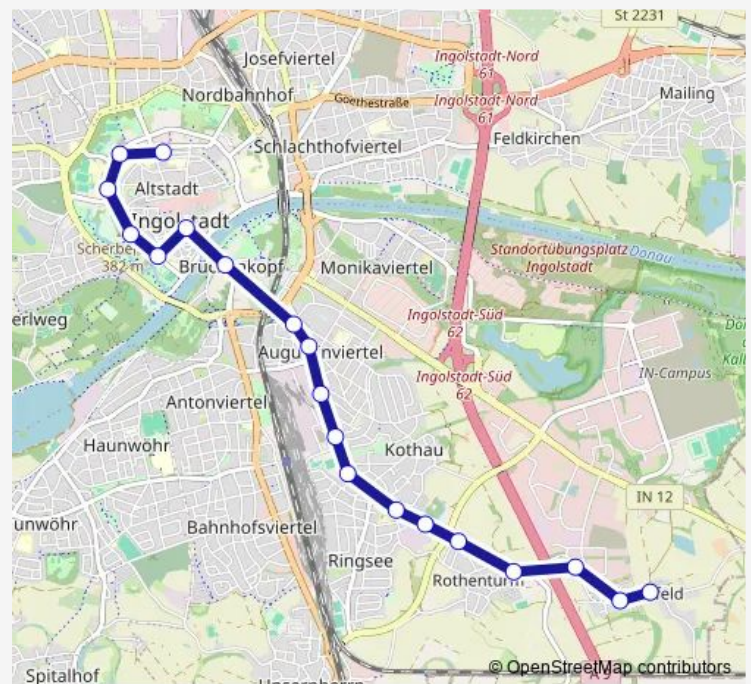

Ingolstadt, Rothenturmer Straße

Niederfelder Straße

Meinlettenstraße

Am Stadtweg

Geisenfelder Straße

Hans-Mielich-Straße

Paul-Wegmann-Halle

Ingolstadt, Fraunhoferstraße

Asamstraße

Weningstraße

Brückenkopf

Ingolstadt, Rathausplatz

Christoph-Scheiner-Gymnasium

Taschenturm

Universität (Kreuztor)

Auf der Schanz

Ingolstadt, Zob

Route schedule

Niederfeld — Ingolstadt, Zob

Monday	21:03-23:33
Tuesday	21:03-23:33
Wednesday	21:03-23:33
Thursday	21:03-23:33
Friday	21:03-02:48 ⁺¹
Saturday	21:03-02:48 ⁺¹
Sunday	21:33-23:33

Route info

Direction: Niederfeld

Stops: 19

Trip Duration: 0 hour 24 min

■ N11

Direction

Ingolstadt, Zob — Niederfeld

19 stops