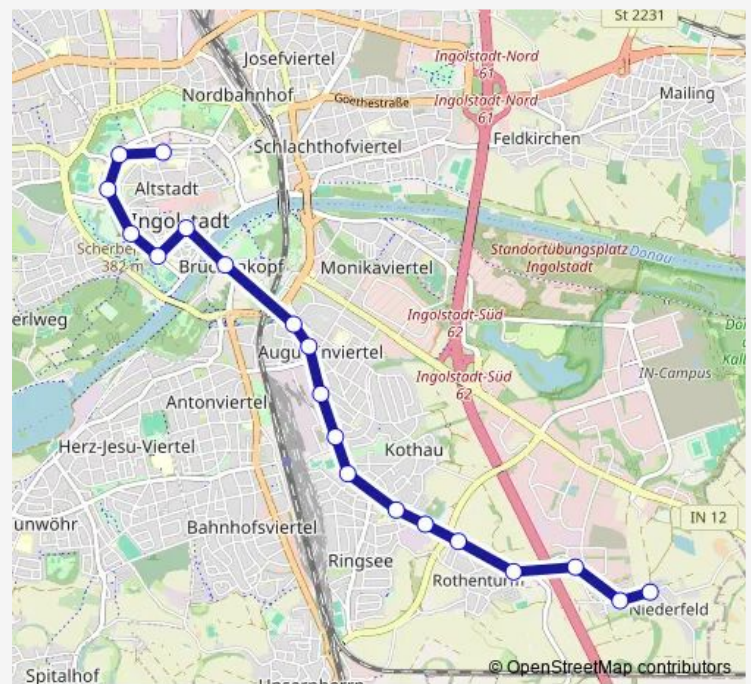

Brückenkopf

Ingolstadt, Rathausplatz

Christoph-Scheiner-Gymnasium

Taschenturm

Universität (Kreuztor)

Auf der Schanz

Ingolstadt, Zob

### Route schedule

Niederfeld — Ingolstadt, Zob

Monday	21:03-23:33
Tuesday	21:03-23:33
Wednesday	21:03-23:33
Thursday	21:03-23:33
Friday	21:03-02:48 <sup>+1</sup>
Saturday	21:03-02:48 <sup>+1</sup>
Sunday	21:33-23:33

### Route info

Direction: Niederfeld

Stops: 19

Trip Duration: 0 hour 24 min

■ N11

## Direction

Ingolstadt, Zob — Niederfeld

19 stops

[Open route schedule](#)

Ingolstadt, Zob

Auf der Schanz

Universität (Kreuztor)

Taschenturm