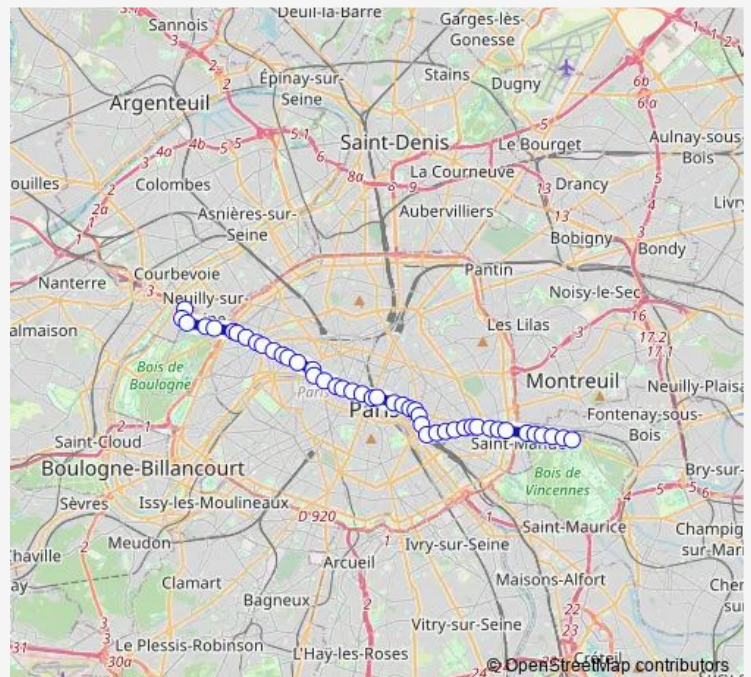

Hôpital Saint-Antoine

Daumesnil - Diderot

Gare de Lyon - Diderot

Lyon - Ledru Rollin

Bastille

Bastille - Rue Saint-Antoine

Birague

Saint-Paul

Académie du Climat

Route schedule

Château de Vincennes — Pont de Neuilly - Métro

Monday	03:00-02:50 ⁺¹
Tuesday	03:20-02:50 ⁺¹
Wednesday	03:20-02:50 ⁺¹
Thursday	03:20-02:50 ⁺¹
Friday	03:20-02:50 ⁺¹
Saturday	03:20-02:50 ⁺¹
Sunday	03:00-02:50 ⁺¹

Route info

Direction: Château de Vincennes

Stops: 45

Trip Duration: 1 hour 1 min

Hôtel de Ville

Châtelet

Rivoli - Pont Neuf

Louvre - Rivoli

Palais Royal - Musée du Louvre

Pyramides - Tuileries

Castiglione

Concorde

Concorde - Cours la Reine

Champs-Élysées - Clemenceau

Rond-Point des Champs-Élysées

La Boétie - Champs-Élysées