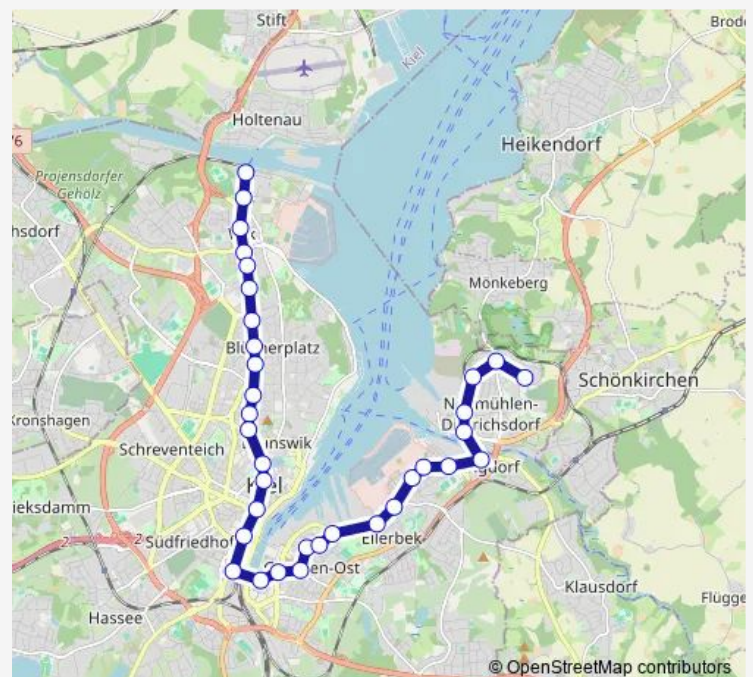

Kiel Schauenburgerstraße

Kiel Dreiecksplatz

Kiel Lorentzendamm

Kiel Martensdamm

Kiel Andreas-Gayk-Straße

Kiel Hauptbahnhof

Route schedule

Kiel Wik Kanal — Kiel Hauptbahnhof

Monday 03:57

Tuesday 03:57

Wednesday 03:57

Thursday 03:57

Friday 03:57

Saturday 03:57

Sunday 03:57

Route info

Direction: Kiel Wik Kanal

Stops: 16

Trip Duration: 0 hour 18 min

■ N11

Direction

undefined — undefined

0 stops

[Open route schedule](#)**Route schedule**

Direction: Kiel Hauptbahnhof

Stops: 16

Trip Duration: 0 hour 18 min

Direction

undefined — undefined

0 stops

[Open route schedule](#)

Route schedule