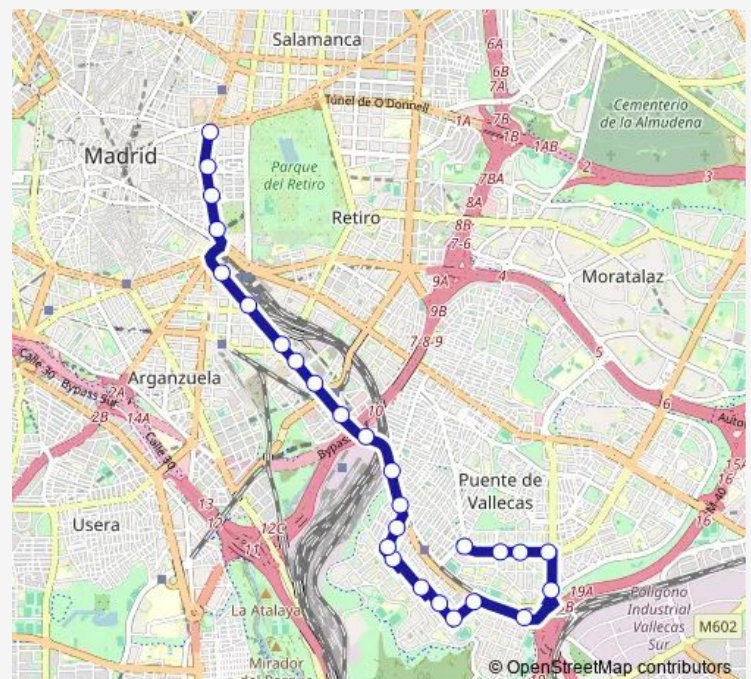

### Route schedule

Madrid Sur — Cibeles - Ayuntamiento

Monday	03:10-02:35 <sup>+1</sup>
Tuesday	03:10-02:35 <sup>+1</sup>
Wednesday	03:10-02:35 <sup>+1</sup>
Thursday	03:10-02:35 <sup>+1</sup>
Friday	03:10-02:50 <sup>+1</sup>
Saturday	03:05-02:50 <sup>+1</sup>
Sunday	03:05-02:35 <sup>+1</sup>

### Route info

Direction: Madrid Sur

Stops: 26

Trip Duration: 0 hour 55 min

N11 — Plaza de Cibeles - Madrid Sur

Méndez Álvaro - Estación De Atocha

Prado - Atocha

Museo Del Prado - Jardín Botánico

## Route info

Direction: Cibeles - Ayuntamiento

Stops: 30

Trip Duration: 0 hour 59 min

Pablo Neruda - Santos Inocentes

Martínez De La Riva - Candilejas

Martínez De La Riva - Puerto Bonaigua

Puerto De La Bonaigua - San Diego