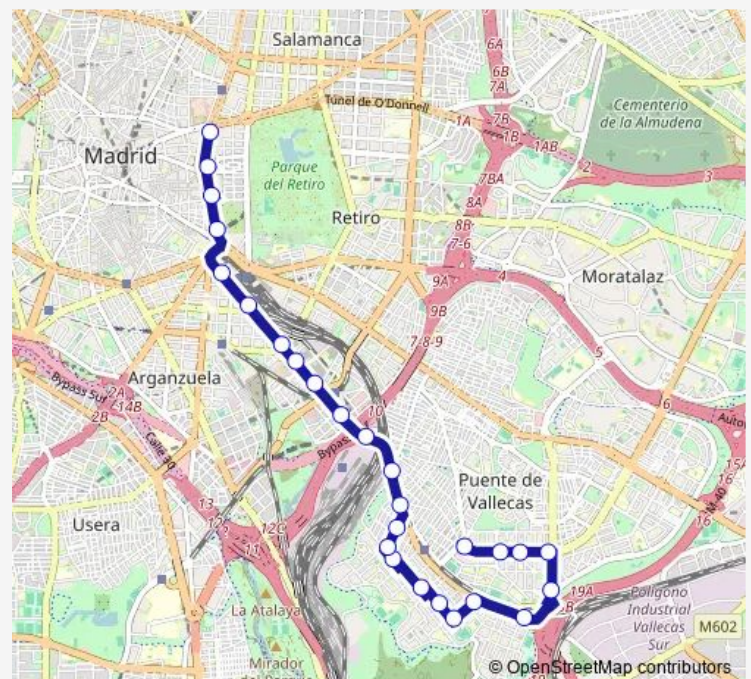

### Route schedule

Madrid Sur — Cibeles - Ayuntamiento

|           |                           |
|-----------|---------------------------|
| Monday    | 03:10-02:35 <sup>+1</sup> |
| Tuesday   | 03:10-02:35 <sup>+1</sup> |
| Wednesday | 03:10-02:35 <sup>+1</sup> |
| Thursday  | 03:10-02:35 <sup>+1</sup> |
| Friday    | 03:10-02:50 <sup>+1</sup> |
| Saturday  | 03:05-02:50 <sup>+1</sup> |
| Sunday    | 03:05-02:35 <sup>+1</sup> |

### Route info

Direction: Madrid Sur

Stops: 26

Trip Duration: 0 hour 55 min

N11 — Plaza de Cibeles - Madrid Sur

Méndez Álvaro - Estación De Atocha

Prado - Atocha

Museo Del Prado - Jardín Botánico

## Route info

Direction: Cibeles - Ayuntamiento

Stops: 30

Trip Duration: 0 hour 44 min

Pablo Neruda - Santos Inocentes

Martínez De La Riva - Candilejas

Martínez De La Riva - Puerto Bonaigua

Puerto De La Bonaigua - San Diego