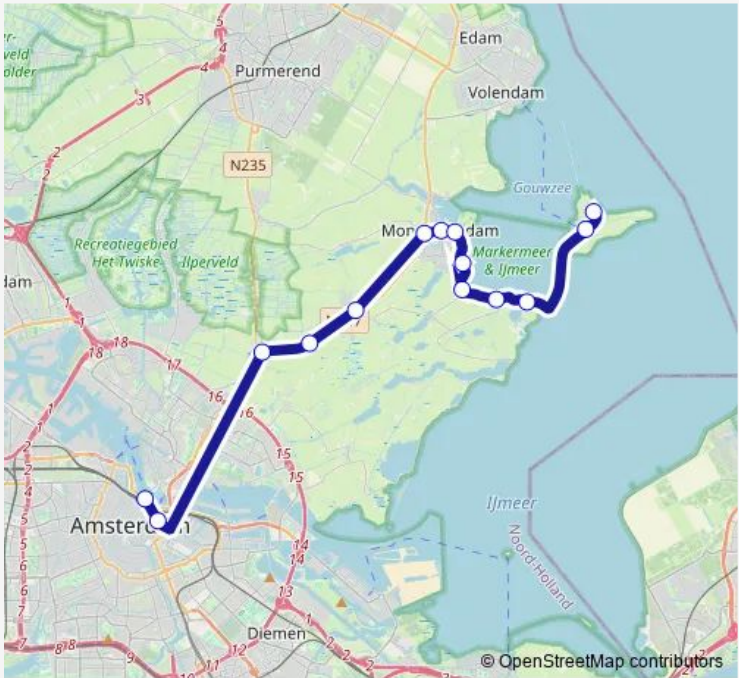

Bus N11 Amsterdam Centraal - Marken

[Go to website](#)

Direction
 Amsterdam, Centraal Station — Marken, Minneweg
 14 stops
[Open route schedule](#)

- Amsterdam, Centraal Station
- Amsterdam, Prins Hendrikkade
- Schouw, Splitsing
- Broek in Waterland, Kruisweg
- Broek in Waterland, Broek in Waterland
- Monnickendam, Grote Kerk
- Monnickendam, Zuideinde
- Monnickendam, Cornelis Dirkszlaan
- Monnickendam, Bereklauw
- Zuiderwoude, Gouw
- Zuiderwoude, Dijkeinde
- Uitdam, Aansluiting Markerdijk
- Marken, Marken Centrum
- Marken, Minneweg

Route schedule
 Amsterdam, Centraal Station — Marken, Minneweg

Monday	—
Tuesday	26:00 ⁺¹
Wednesday	03:00-02:00 ⁺¹
Thursday	03:00-02:30 ⁺¹
Friday	03:00-02:30 ⁺¹
Saturday	03:00-02:30 ⁺¹
Sunday	03:00-07:00

Route info
 Direction: Amsterdam, Centraal Station
 Stops: 14
 Trip Duration: 0 hour 27 min

■ N11 — Amsterdam Centraal - Marken **BusMaps**

Direction

Marken, Minneweg — Amsterdam, Centraal Station

15 stops

[Open route schedule](#)

Marken, Minneweg

Marken, Marken Centrum

Uitdam, Aansluiting Markerdijk

Zuiderwoude, Dijkeinde

Zuiderwoude, Gouw

Monnickendam, Bereklaauw

Monnickendam, Cornelis Dirkszlaan