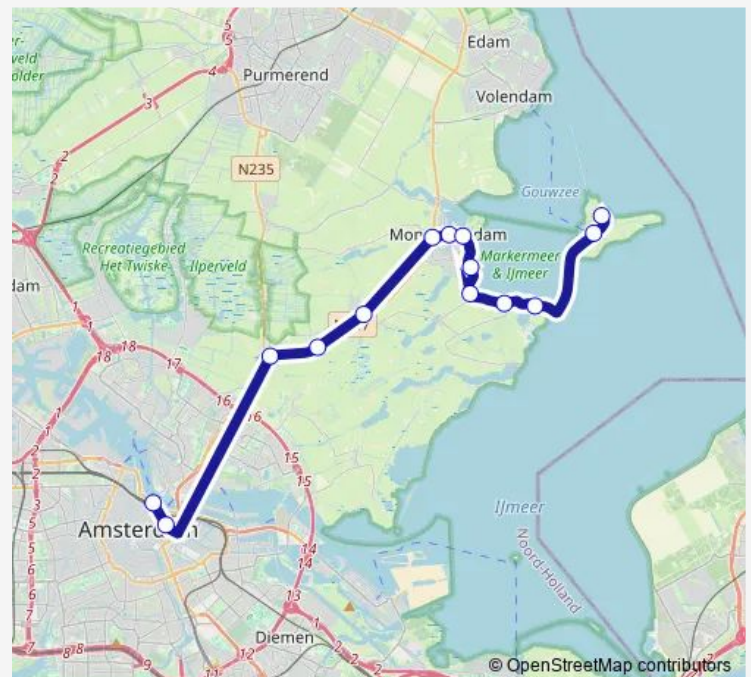

Bus N11 Amsterdam Centraal - Marken

[Go to website](#)

Direction

Amsterdam, Centraal Station — Marken, Minneweg

16 stops

[Open route schedule](#)

Amsterdam, Centraal Station

Amsterdam, Prins Hendrikkade

Monnickendam, Bereklaauw

Zuiderwoude, Gouw

Zuiderwoude, Dijkeinde

Uitdam, Aansluiting Markerdijk

Marken, Marken Centrum

Marken, Minneweg

Route schedule

Amsterdam, Centraal Station — Marken, Minneweg

Monday —

Tuesday —

Wednesday —

Thursday —

Friday 25:30-02:30⁺¹

Saturday 03:30-02:30⁺¹

Sunday 03:30-06:30

Route info

Direction: Amsterdam, Centraal Station

Stops: 16

Trip Duration: 0 hour 49 min

■ N11 — Amsterdam Centraal - Marken

Direction

Amsterdam, Centraal Station — Marken, Minneweg

14 stops

[Open route schedule](#)