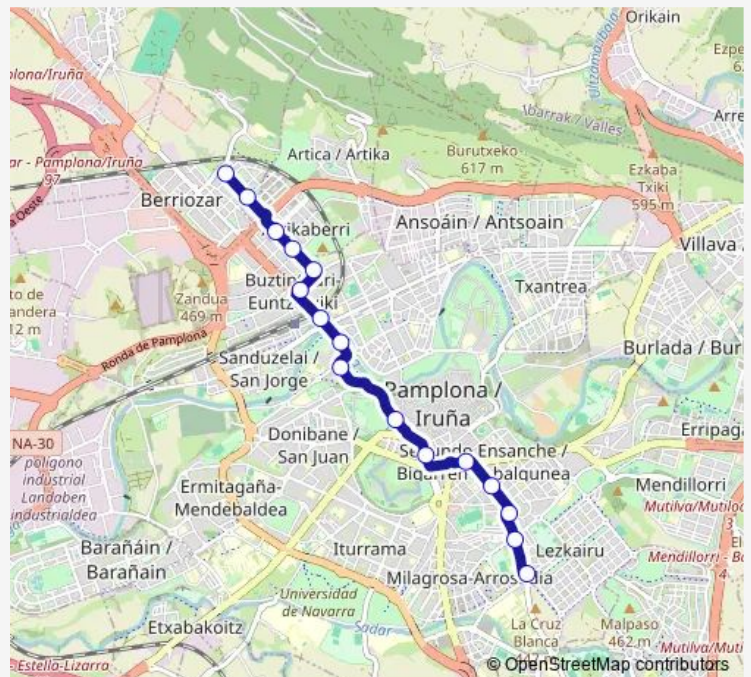

c/ Saenz de Oiza (Avda. Gipuzkoa)

c/ Santa Engracia (c/ Saenz de Oiza)

Artica c/ M^a Viscarret (frente nº 22)

Artica c/ M^a Viscarret (frente nº 2)

Berriozar c/ Cañada Real (c/ Errota)

Berriozar c/ Cañada Real (frente nº 10)

Route schedule

Rot. c/ Tajonar (c/ Cataluña) — Berriozar c/ Cañada Real (frente nº 10)

Monday	22:55-23:55
Tuesday	22:55-23:55
Wednesday	22:55-23:55
Thursday	22:55-02:55 ⁺¹
Friday	03:55-02:55 ⁺¹
Saturday	03:55-02:55 ⁺¹
Sunday	03:55-23:55

Route info

Direction: Rot. c/ Tajonar (c/ Cataluña)

Stops: 16

Trip Duration: 0 hour 30 min

N11 — Berriozar - Santa Maria la Real

Direction

Berriozar c/ Cañada Real (frente nº 10) — Rot. c/ Tajonar (c/ Cataluña)

Monday 23:25-00:25⁺¹

Tuesday 23:25-00:25⁺¹

Wednesday 23:25-00:25⁺¹

Thursday 23:25-02:25⁺¹

Friday 03:25-02:25⁺¹

Saturday 03:25-02:25⁺¹

Sunday 03:25-00:25⁺¹

Route info