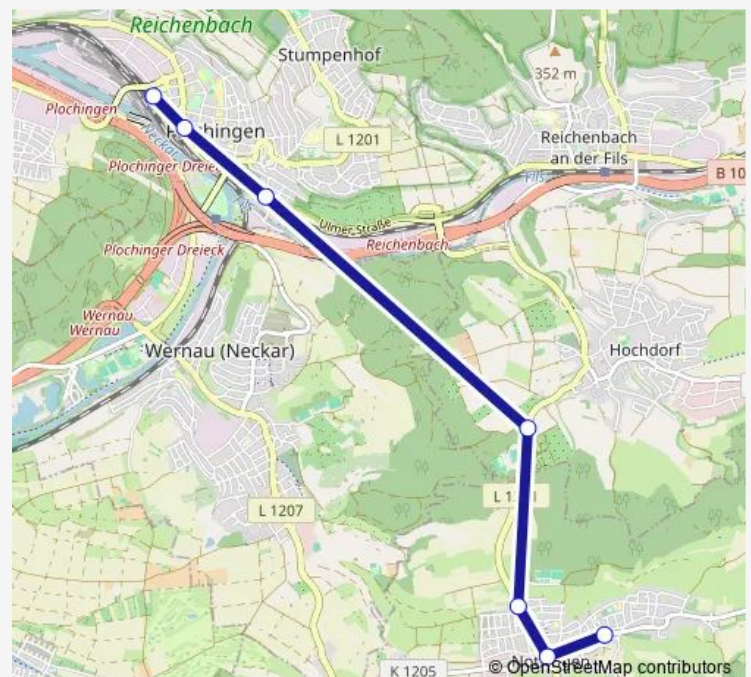

Reichenb.(F) Ulmer Straße

Reichenb.(F) Leintel

Reichenb.(F) Steinackerstr.

Reichenbach (F) Weinbergstr.

Reichenbach (F) Rissshalde

Reichenb.(F) Weinberg-/Teckstr

Reichenb.(F) Blumen-/Wilh.str.

Hochd. (ES) Ziegelhof

### Route schedule

Plochingen — Notzingen Rathaus

Monday	—
Tuesday	—
Wednesday	—
Thursday	—
Friday	26:30 <sup>+1</sup>
Saturday	04:30-02:30 <sup>+1</sup>
Sunday	04:30

### Route info

Direction: Plochingen

Stops: 29

Trip Duration: 0 hour 37 min

■ N11

Hochdorf Weinbergstraße

Hochdorf Roßwälder Str.

Hochdorf Rathaus

## Route info

Direction: Plochingen

Stops: 38

Trip Duration: 0 hour 37 min

Reichenb.(F) Schorndorfer Str.

Reichenbach (F) Blumenstraße

Reichenb.(F) Blumen-/Wilh.str.

Hochd. (ES) Ziegelhof