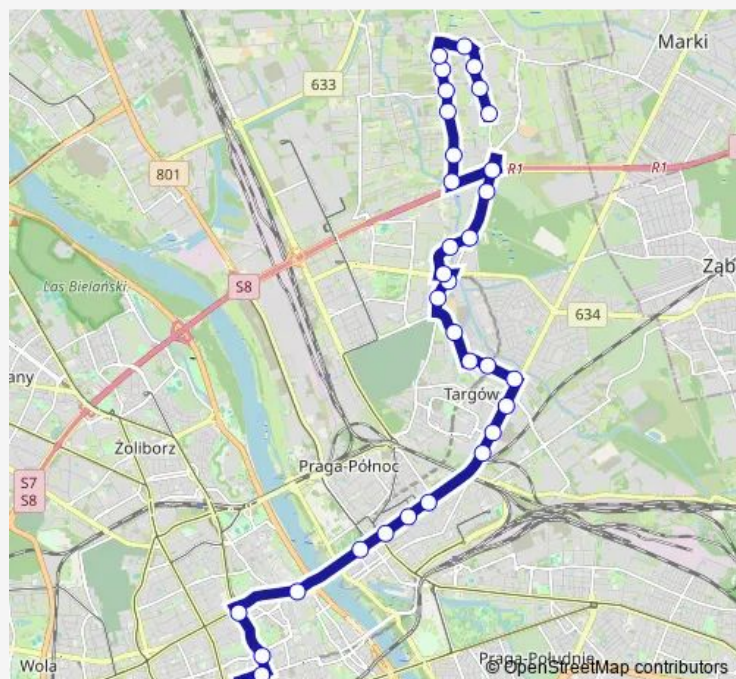

Metro Kondratowicza

Metro Kondratowicza

Knapika

Route schedule

Dw. Centralny — Os. Derby

Monday	03:45-02:45 ⁺¹
Tuesday	03:45-02:45 ⁺¹
Wednesday	03:45-02:45 ⁺¹
Thursday	03:45-02:45 ⁺¹
Friday	03:45-02:45 ⁺¹
Saturday	03:45-02:45 ⁺¹
Sunday	03:45-02:45 ⁺¹

Route info

Direction: Dw. Centralny

Stops: 34

Trip Duration: 0 hour 37 min

■ N11 — Os. Derby – Dw. Centralny

Malborska

CH Targówek

Głębocka

Os. Derby Iii

Os. Derby

Direction

Dw. Centralny — Metro Kondratowicza

20 stops

[Open route schedule](#)

Dw. Centralny

Emilii Plater

Friday 04:45

Saturday 04:45

Sunday 04:45

Route info

Direction: Dw. Centralny

Stops: 20

Trip Duration: 0 hour 23 min

Direction