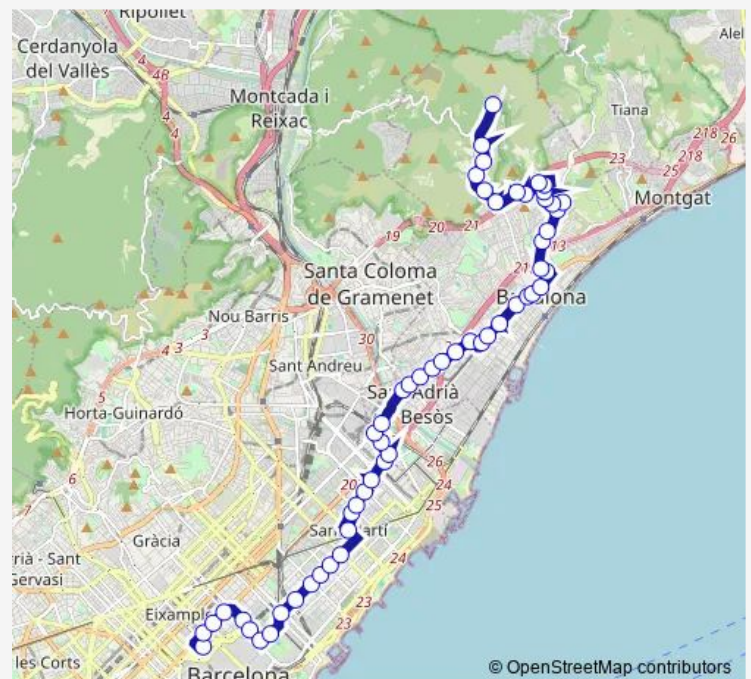

Saturday 03:00-02:40⁺¹

Sunday 03:00-02:40⁺¹

Route info

Direction: PI Catalunya - Pg de Gràcia

Stops: 57

Trip Duration: 1 hour 10 min

Extremadura - Ctra de Mataró

Extremadura - Guipúscoa

La Verneda - Polígon Montsolís

Sant Adrià Centre

Metro Artigues-St. Adrià

Barri Artigas

Sant Roc

Alfons XIII - Juan Valera

La Salut / Congrés

Pavelló Olímpic

Diagonal Costa Brava

Hospital Can Ruti

Direction

Hospital Can Ruti — PI Catalunya - Pg de Gràcia

55 stops

[Open route schedule](#)

Hospital Can Ruti

Ctra. de Can Ruti - Ctra. de Canyet

Tànger - Llacuna

Tànger - Badajoz

Tànger - Av Meridiana

Av. Meridiana - Marina

Almogàvers - Marina

Almogàvers - Roger de Flor

Arc de Triomf

Ronda Sant Pere - Girona