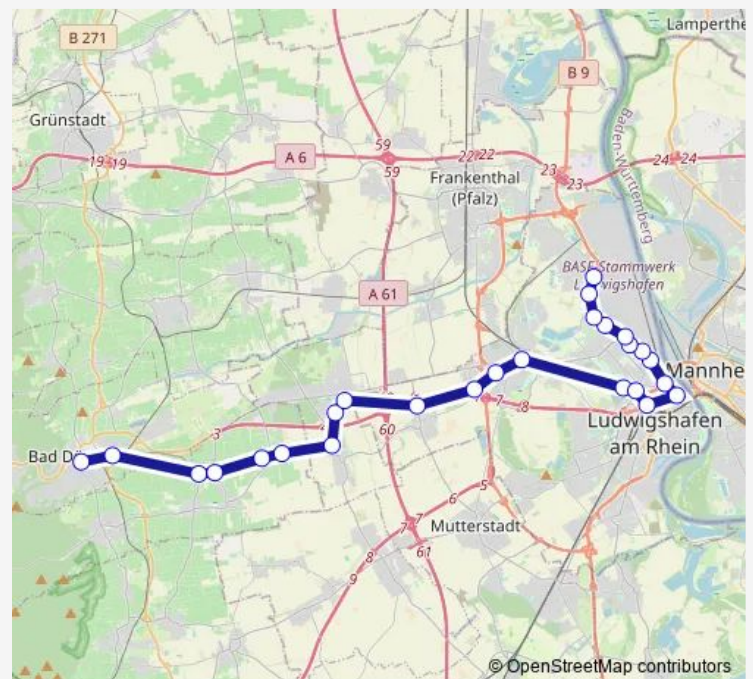

Rheinfeldstraße

Schopenhauerstraße

Basf

Hemshofstraße (BASF Tor 7)

LU Rathaus

Kaiser-Wilhelm-Straße

LU Hauptbahnhof

Rohrlachstraße

LU Hauptfriedhof

Hans-Warsch-Platz

Oggersheim, Comeniusstraße

Westlich B 9

Ruchheim Bf

Maxdorf

Maxdorf Süd

Fußgönheim

### Route schedule

Oppau, Fritz-Haber-Straße Basf Tor 12+13 — Bad Dürkheim Bahnhof

Monday	07:04
Tuesday	07:04
Wednesday	07:04
Thursday	07:04
Friday	07:04
Saturday	—
Sunday	—

### Route info

Direction: Oppau, Fritz-Haber-Straße Basf Tor 12+13

Stops: 26

Trip Duration: 0 hour 57 min

■ X — Bad Dürkheim Bahnhof - Oppau, Fritz-Haber-Straße Basf Tor 12+13

Ellerstadt Ost

Ellerstadt West