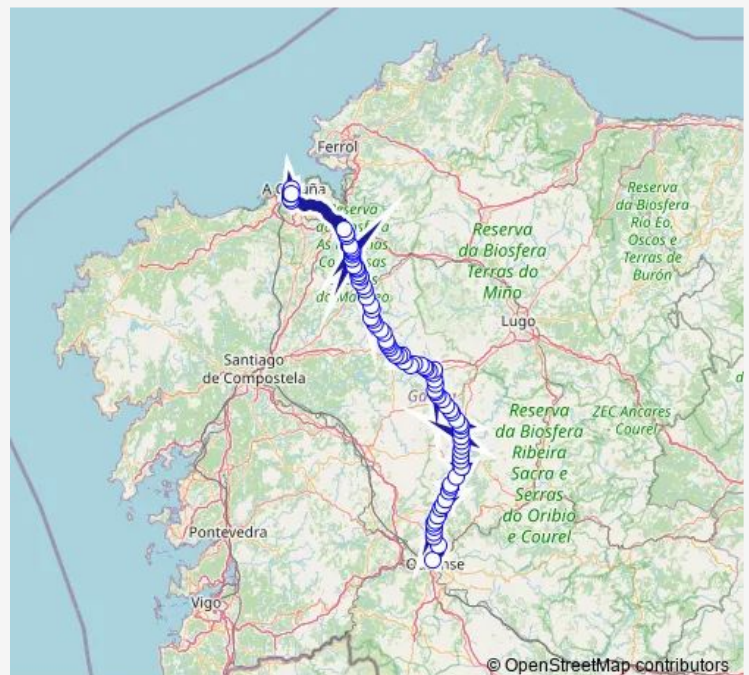

Rabelas

Pedrafitas

Alto de San Roque

Route schedule

Ourense E.I. — Coruña E.A.

Monday	11:30
Tuesday	11:30
Wednesday	11:30
Thursday	—
Friday	11:30
Saturday	19:00
Sunday	19:00

Route info

Direction: Ourense E.I.

Stops: 88

Trip Duration: 2 hour 36 min

XG843004 — Ourense E.I.-Coruña E.A.

BusMaps

Vilela

San Xulián

Moureda

Taboada (Chantada)