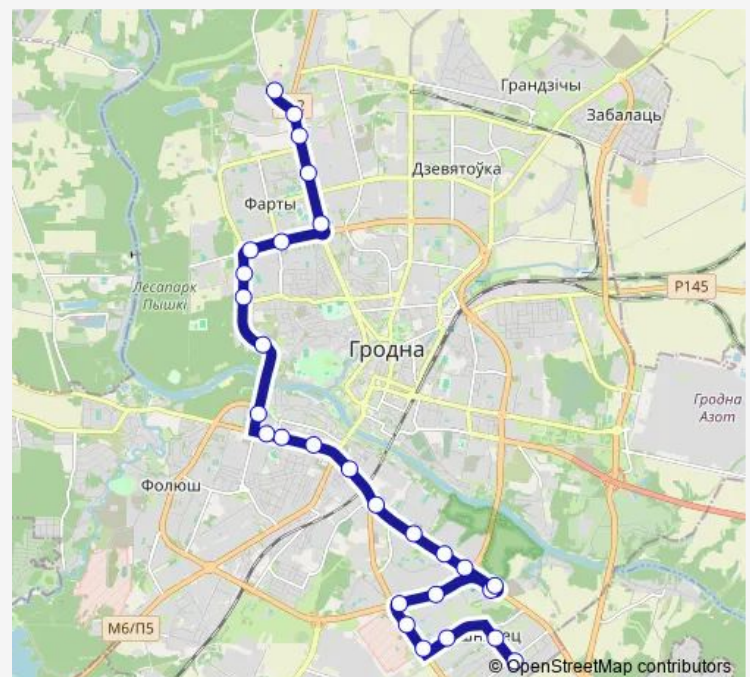

### Route schedule

Вишневец (конечная) — Комбинат строительных материалов (высадка пассажиров)

Monday 06:30-22:40

Tuesday 06:30-22:40

Wednesday 06:30-22:40

Thursday 06:30-22:40

Friday 06:30-22:40

Saturday 06:30-22:40

### Route info

Direction: Вишневец (конечная)

Stops: 28

Trip Duration: 0 hour 53 min

Форты

бульвар Ленинского Комсомола

Роддом

Гронитекс