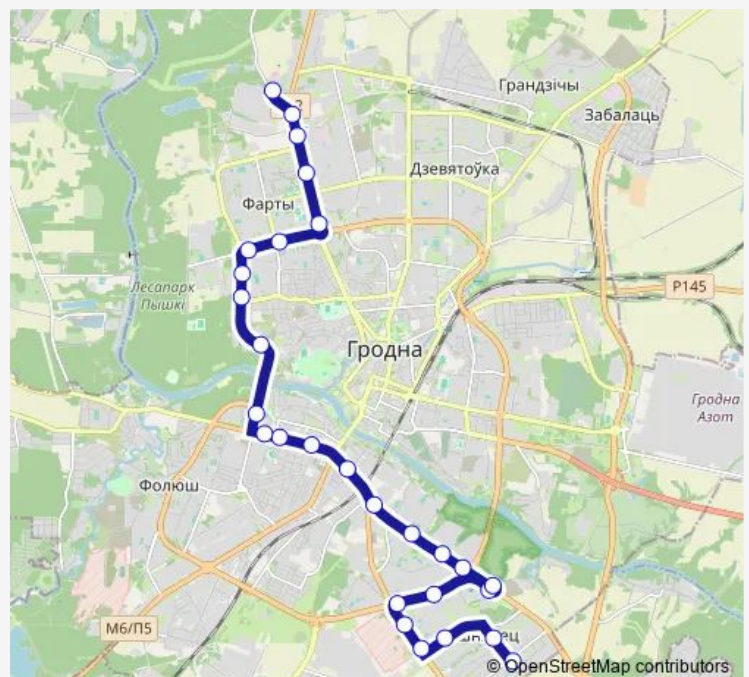

Saturday 06:30-22:40

Sunday 06:30-22:40

Route info

Direction: Вишневец (конечная)

Stops: 28

Trip Duration: 0 hour 53 min

Форты

бульвар Ленинского Комсомола

Роддом

Гронитекс

улица Богуцкого

Следственный Комитет

Комбинат строительных материалов (высадка
пассажиров)

Direction

Комбинат строительных материалов (высадка пассажиров) — Вишневец (конечная)

30 stops