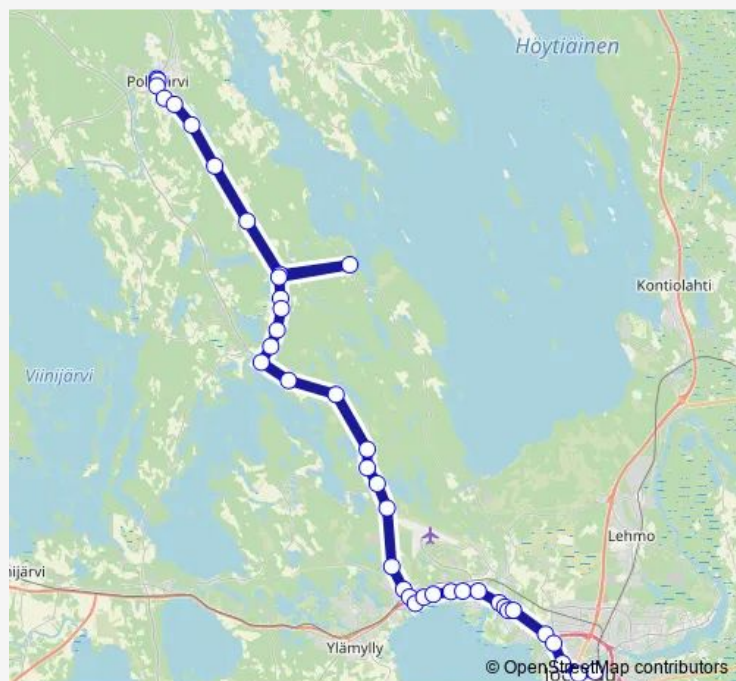

Thursday 15:05

Friday 15:05

Saturday —

Sunday —

Route info

Direction: Polvijärvi las

Stops: 40

Trip Duration: 0 hour 55 min

■ Polvijärvi - Huhmari - Joensuu

Vaivio th E

Heinälammentie E

Välikangas E

Välikankaan liittymä E

Hirsiniemi I

Pakomaja, I

Karttulantie, I

Lentoasemantie I

Lepikkoranta I

Marjala I

Kuusela I

Marjalantie I

Noljakka I

Noljakka ramppi I

Siilainen I