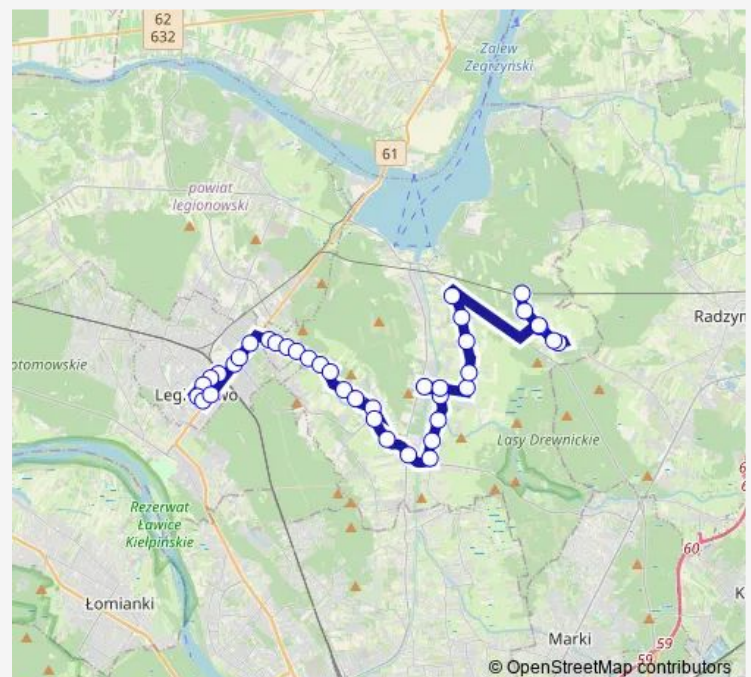

Kąty Węgierskie Anusinek 01

Route schedule

PKP Legionowo 02 — PKP Dąbkowizna 01

Monday 04:53-22:48

Tuesday 04:53-22:48

Wednesday 04:53-22:48

Thursday 04:53-22:48

Friday 04:53-22:48

Saturday 07:55-15:55

Sunday —

Route info

Direction: PKP Legionowo 02

Stops: 39

Trip Duration: 0 hour 51 min

Rembelszczyzna 03

Stanisławów Pierwszy Księżycowa 02

Route info

Direction: PKP Dąbkowizna 01

Stops: 40

Trip Duration: 0 hour 53 min

Wola Aleksandra Wolska II 01

Stanisławów Drugi Wolska III 01

Stanisławów Drugi GOK 01

Stanisławów Drugi Kwiatowa 01