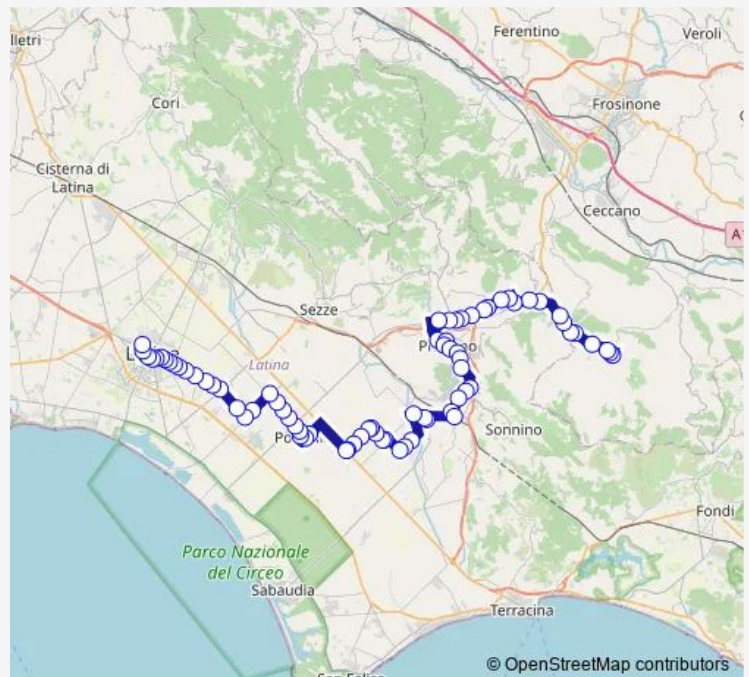

**Bus Amaseno - Latina # Mp629a**

[Go to website](#)

**Direction**

Amaseno | Piazza San Rocco # f3687 — Latina | Terminal Bus # f3092

74 stops

[Open route schedule](#)

- Amaseno | Piazza San Rocco # f3687
- Amaseno | Via Don Sturzo Via Moro # f3688
- Amaseno | Via Don Sturzo Via Gugliette # f3689
- Amaseno | Via Farneti # f3690
- Amaseno | Via Gugliette Via Prati La Cesa # f3691
- Amaseno | Via Gugliette (Km 12) # f3692
- Prossedi | Via Vallefratta Via Mole # f3693
- Prossedi | Via Vallefratta (Km 5) # f3694
- Prossedi | Via Vallefratta Via Pisterzo # f3695
- Prossedi | Via Vallefratta (S. M. Ponte) # f3677
- Prossedi | Via Vallefratta (Porera) # f3678
- Prossedi | Via Monti Lepini Via Marittima # f3519
- Prossedi | Via Monti Lepini (Porera) # f3520
- Priverno | Via Monti Lepini (Km 23) # f3521
- Priverno | Via Monti Lepini (Mezzagosto) # f3522
- Priverno | Via Monti Lepini (Mezzagosto) # f3523
- Priverno | Montalcide # f3524
- Priverno | Parco Archeologico # f3525
- Priverno | Via Monti Lepini Via Font. Noce # f3433
- Priverno | Via Monti Lepini Via Lago Vignali # f3526
- Priverno | Cimitero # f3428

**Route schedule**

Amaseno | Piazza San Rocco # f3687 — Latina | Terminal Bus # f3092

Monday	06:15
Tuesday	06:15
Wednesday	06:15
Thursday	06:15
Friday	06:15
Saturday	06:15
Sunday	—

**Route info**

Direction: Amaseno | Piazza San Rocco # f3687

Stops: 74

Trip Duration: 1 hour 45 min

Amaseno - Latina # Mp629a

Priverno | Terminal Bus | Ist. Superiore T. Rossi # f3429

Priverno | Via Grotta Via Stazione # f3734

Priverno | Via Grotta Via Martiri Avola # f3735

Priverno | Via S. Martino Via Marittima # f3788

Priverno | Via S. Martino Via Cooperative # f3789

Priverno | San Martino # f3790

Priverno | Fossanova # f3738

Priverno | Abbazia di Fossanova # f3739

Priverno | Via Marittima Via Scalo # f3740