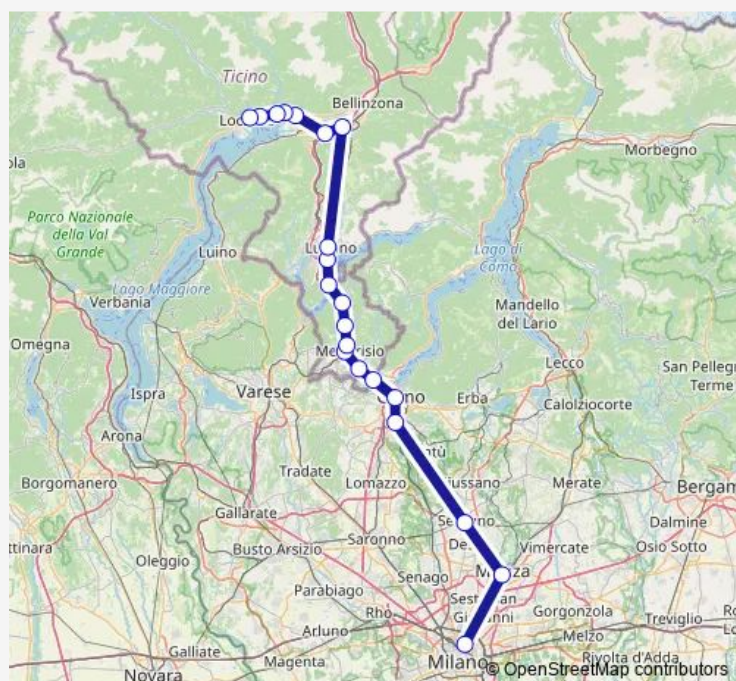

Rail RE 80 Locarno-Lugano-Chiasso-Milano Centrale

[Go to website](#)

Direction

Como S.Giovanni — Milano Centrale

6 stops

[Open route schedule](#)

Como S.Giovanni

Cantu'-Cermenate

Wednesday 07:03-08:05

Thursday 07:03-08:05

Friday 07:03-08:05

Saturday —

Sunday —

Route info

Direction: Como S.Giovanni

Stops: 6

Trip Duration: 0 hour 47 min

RE 80 — Locarno-Lugano-Chiasso-Milano Centrale

Direction

Locarno — Milano Centrale

16 stops

[Open route schedule](#)

Locarno

Minusio

Chiasso

Como S.Giovanni

Como Camerlata

Seregno

Monza

Milano Centrale

Route schedule

Locarno — Milano Centrale