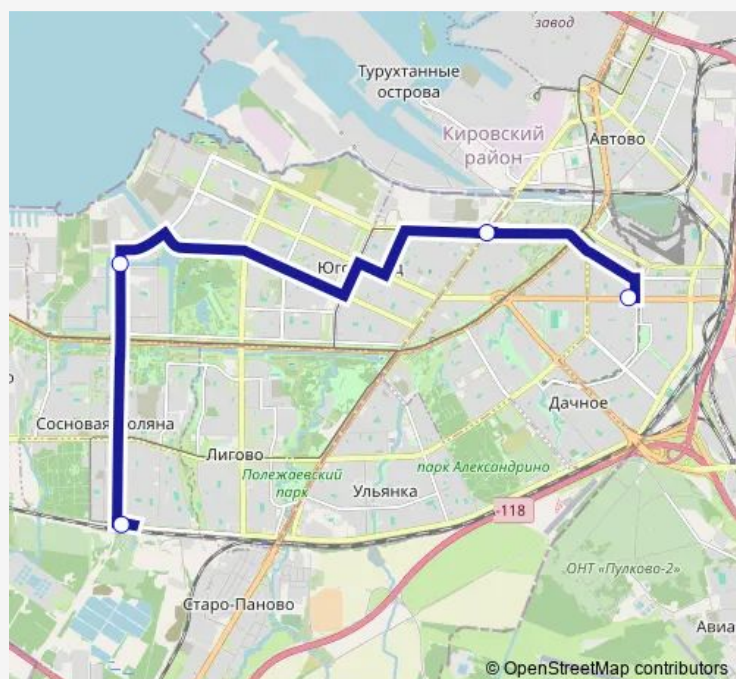

Saturday 07:00-22:27

Sunday 07:00-22:27

Route info

Direction: Ст.Метро Ленинский Пр.

Stops: 4

Trip Duration: 0 hour 26 min

■ К-333 — пр. Героев - бульв. Новаторов до кинотеатра Нарвский **BusMaps**

Direction