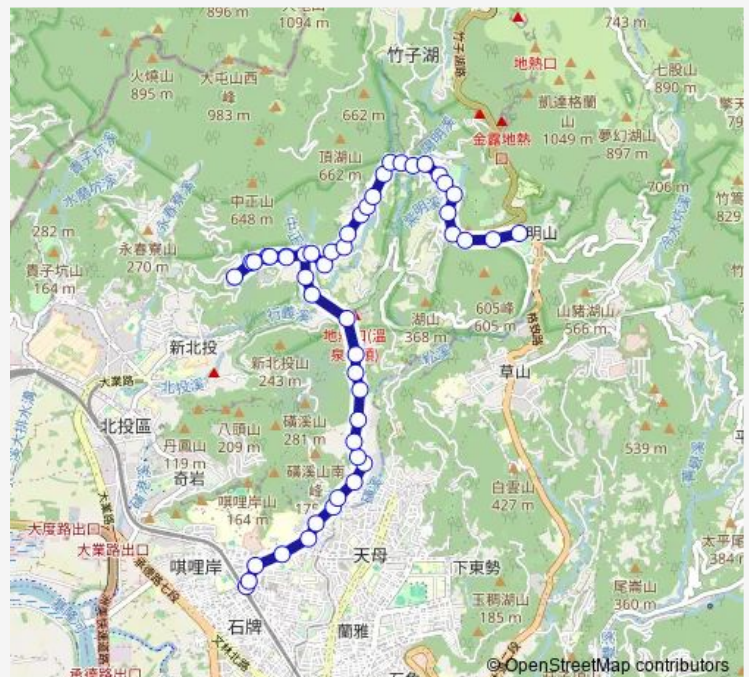

中正山登山口

Route schedule

捷運石牌站(東華) — 陽明山

Monday 09:00-17:40

Tuesday 09:00-17:40

Wednesday 09:00-17:40

Thursday 09:00-17:40

Friday 09:00-17:40

Saturday 09:30-16:50

Sunday 09:30-16:50

Route info

Direction: 捷運石牌站(東華)

Stops: 48

Trip Duration: 1 hour 5 min

小8區 — 捷運石牌站-陽明山

十八份埔

張公聖君廟

嶺頭

張公聖君廟

十八份埔

中正山登山口

十八份

泉源國小

泉源國小宿舍