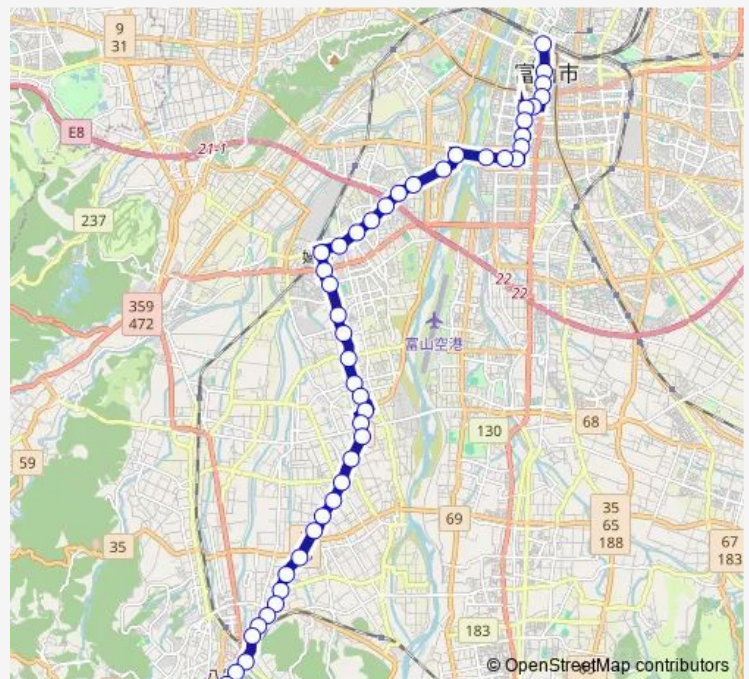

野下

宮野小学校前

萩の島

Route schedule

八尾鏡町 — 富山駅前

Monday 07:05

Tuesday 07:05

Wednesday 07:05

Thursday 07:05

Friday 07:05

Saturday 07:20

Sunday 07:20

Route info

Direction: 八尾鏡町

Stops: 41

Trip Duration: 0 hour 39 min