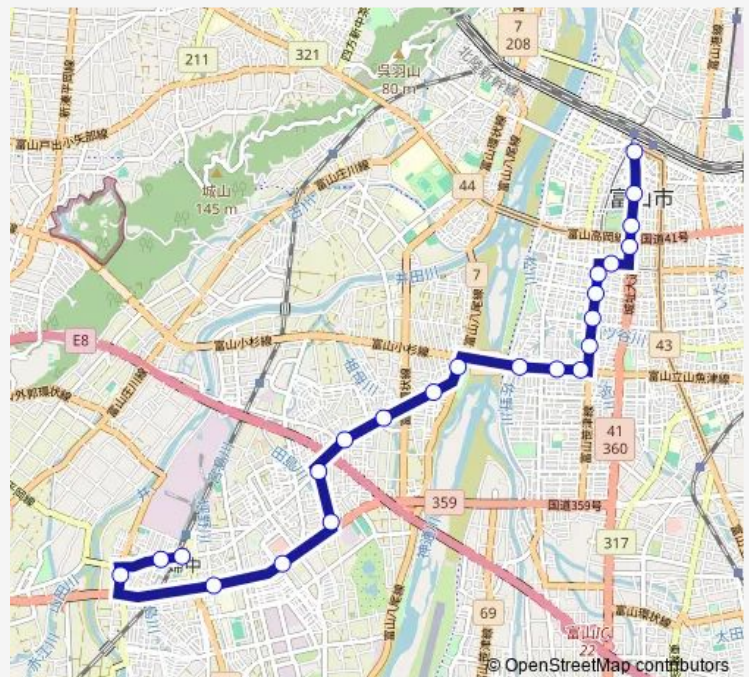

## Bus 堤防・熊野經由八尾・萩の島循環線

[Go to website](#)

### Direction

速星 — 富山駅前

23 stops

[Open route schedule](#)

- 速星
- 日産化学前
- 笹倉一区
- 富山西高校前
- ファポーレ前
- 中央植物園口
- 鷺坂小学校前
- 田島
- 分田
- 神明
- 有沢
- 新布瀬
- 新根塚
- 西田地方
- 西田地方二丁目
- 検察庁前
- 相生町
- 旅籠町
- 越前町
- 総曲輪
- 城址公園前

### Route schedule

速星 — 富山駅前

Monday	—
Tuesday	—
Wednesday	—
Thursday	—
Friday	—
Saturday	10:20-17:50
Sunday	10:20-17:50

### Route info

Direction: 速星

Stops: 23

Trip Duration: 0 hour 32 min

■ 堤防・熊野經由八尾・萩の島循環線

富山市役所前

富山駅前

堤防・熊野経由八尾・萩の島循環線 Bus time schedules and route maps are available in an offline PDF at [busmaps.com](https://busmaps.com). Use the [busmaps.com](https://busmaps.com) website to see live bus times, train schedule or subway schedule, and step-by-step directions for all public transit in Toyama