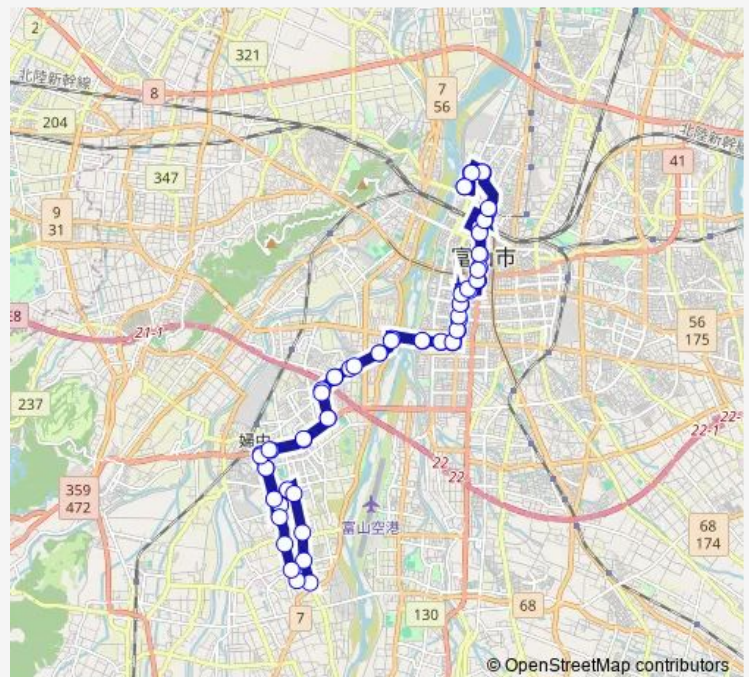

Thursday 10:00-16:00

Friday 10:00-16:00

Saturday 10:00-16:00

Sunday 10:00-16:00

Route info

Direction: 富山赤十字病院

Stops: 66

Trip Duration: 1 hour 36 min

■ 堤防・熊野經由八尾・萩の島循環線

鷺坂小学校前

中央植物園口

ファボーレ前

富山西高校前

速星二区

速星中学校前

砂子田