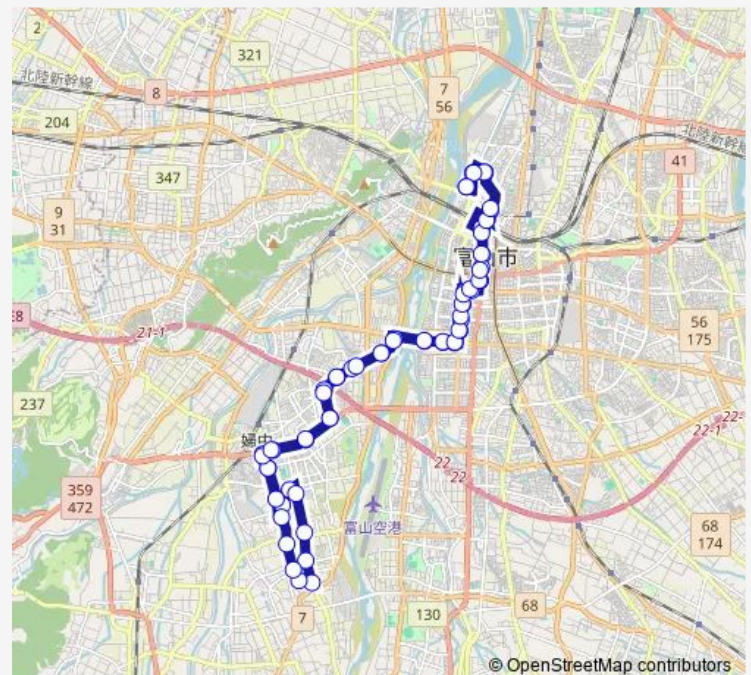

Thursday 10:00-16:00

Friday 10:00-16:00

Saturday 10:00-16:00

Sunday 10:00-16:00

Route info

Direction: 富山赤十字病院

Stops: 66

Trip Duration: 1 hour 36 min

■ 堤防・熊野經由八尾・萩の島循環線

BusMaps

鷺坂小学校前

中央植物園口

ファボーレ前

富山西高校前

速星二区

速星中学校前